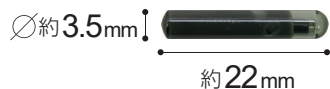

・TPX5 ・TPO5 ・GTI-W1804

●使用イメージ

2

●ガラス管チップ (大)

参考サイズ

種類

・TPX1 ・TPX2 ・TPX4

3

●ガラス管チップ (小)

参考サイズ

種類

・T48 ・TPM1

トランスポンダチップケース 10個入り

型式番号
TPC01

メーカー希望小売価格 **10,000円** (税抜)

セット内容	1セット/10個入り		
サイズ	21(w)×37.4(h)×8(d)mm (※ケース1個のサイズです。)		
重量	約3.6g/1個	材質	ABS
付属品	 ・キーリング×1 ・M2-4 低頭ビス×2 (※本体×1個につき上記を付属しています。)		