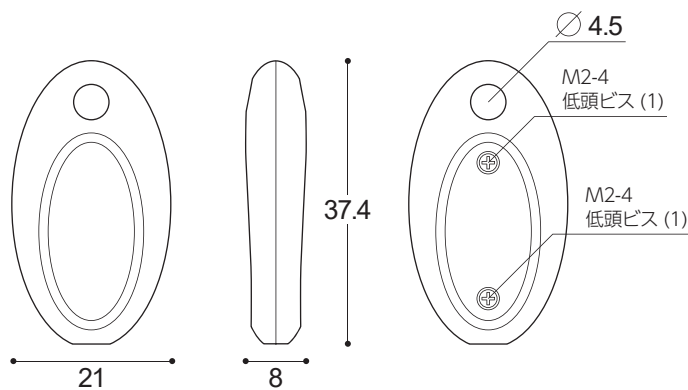

総合お問い合わせ窓口

株式会社 **クローバー** 0120-13-2111

●フリーダイヤルがつかない場合 ☎06-6844-0051 <http://www.cloverkey.co.jp/>

本社 〒561-0807 大阪府豊中市原田中1-2-40 TEL 06-6844-2111(代)
関東営業所 〒171-0043 東京都豊島区要町3-8-20 TEL 03-5995-2111

●製品の仕様・デザインは予告なく変更されることがあります。
©CLOVER CO., LTD. ALL RIGHTS RESERVED. 201903-1 No.LE00070P