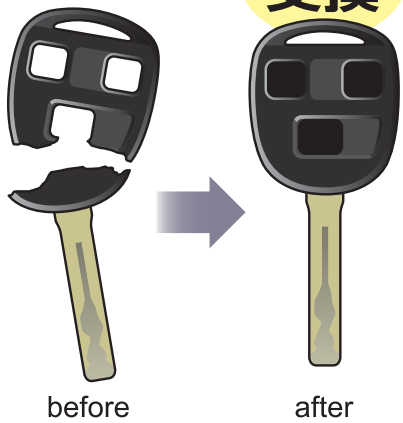

# リモコンキー用 ブランクキー

カバーの  
割れ

ボタンの  
破損

新品  
交換

リモコン部分は（中身は）そのまま再利用

だから……

ディーラー価格よりもお安くご提供できる！

## SILEA® ブランクキー [ES シリーズ]