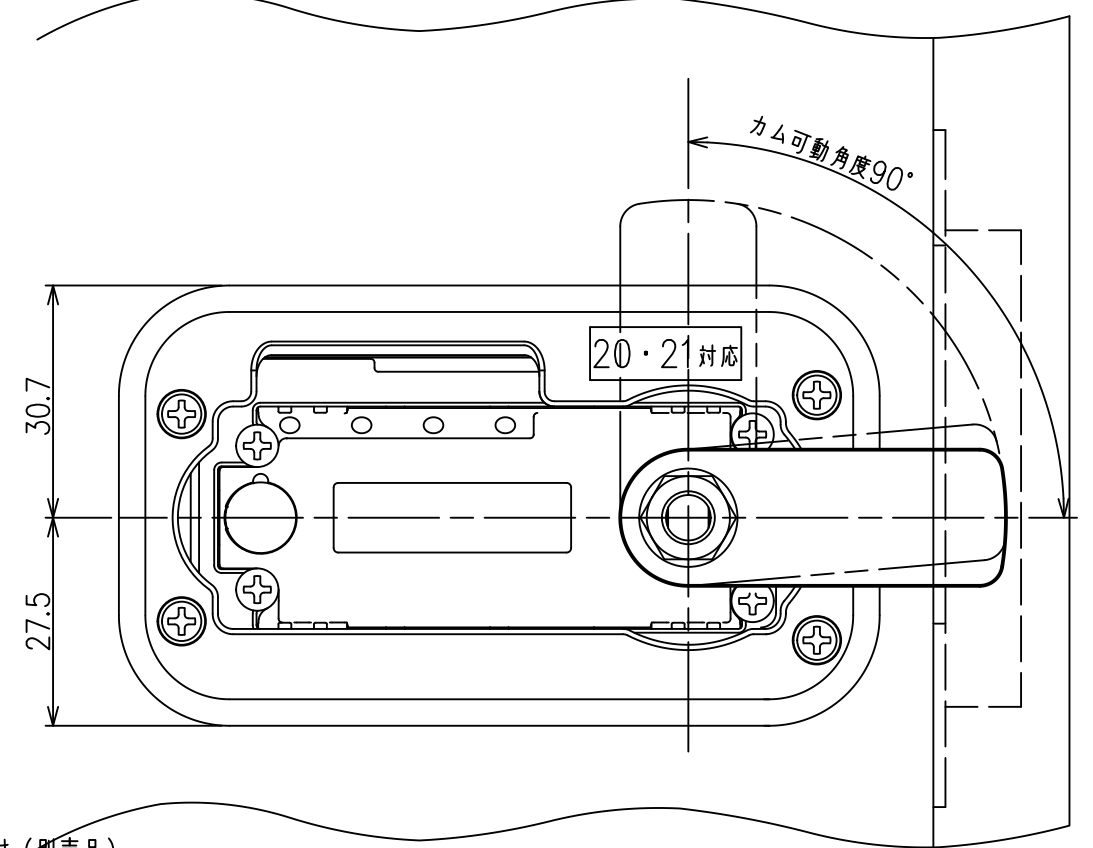

< 段カム取付け図 >

正面図

右側面図

背面図

下面図

カムプレート詳細図

SL-4015仕様図
対応扉板厚：20~21mm

※無断転載、複製、転用を固く禁じます。