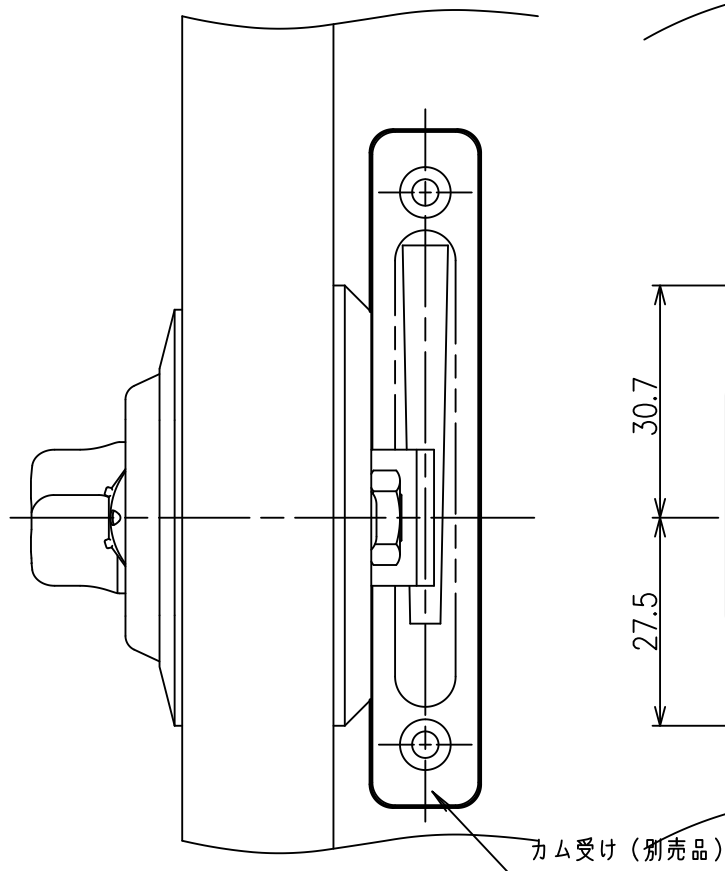

< 段カム取付け図 >

正面図

右側面図

背面図

下面図

カムプレート詳細図

SL-4015仕様図
対応扉板厚：20~21mm

※無断転載、複製、転用を固く禁じます。