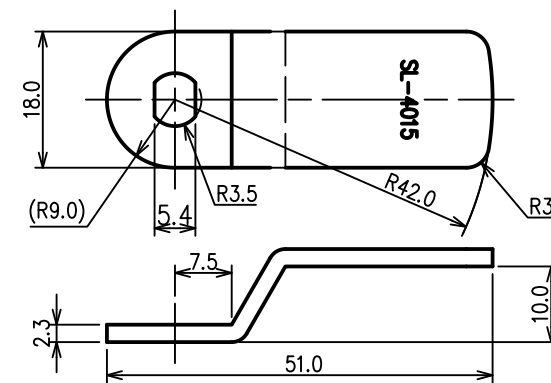

< 段カム取付け図 >

正面図

右側面図

背面図

下面図

カムプレート詳細図

SL-4015仕様図
対応扉板厚：20~21mm

※無断転載、複製、転用を固く禁じます。