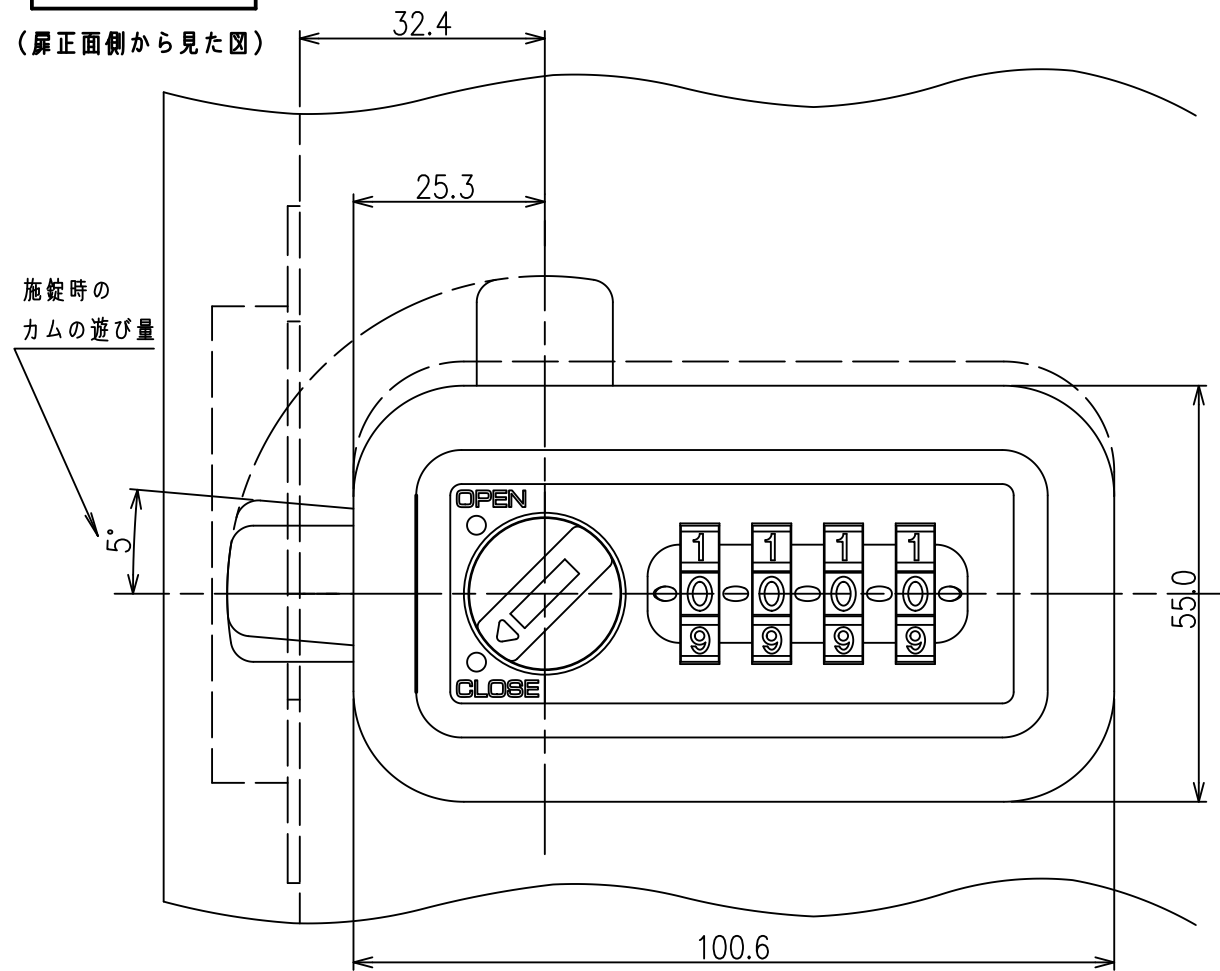

< 段カム取付け図 >

正面図

右側面図

背面図

下面図

カムプレート詳細図

SL-4015仕様図
対応扉板厚：20~21mm

※無断転載、複製、転用を固く禁じます。