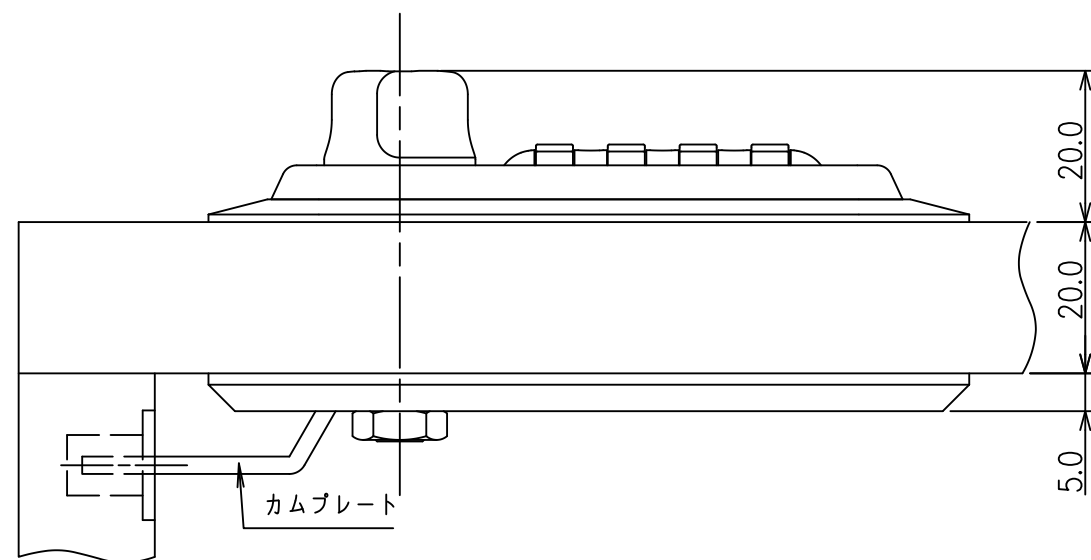

< 段カム取付け図 >

正面図

右側面図

背面図

下面図

カムプレート詳細図

SL-4015仕様図
対応扉板厚：20~21mm

※無断転載、複製、転用を固く禁じます。