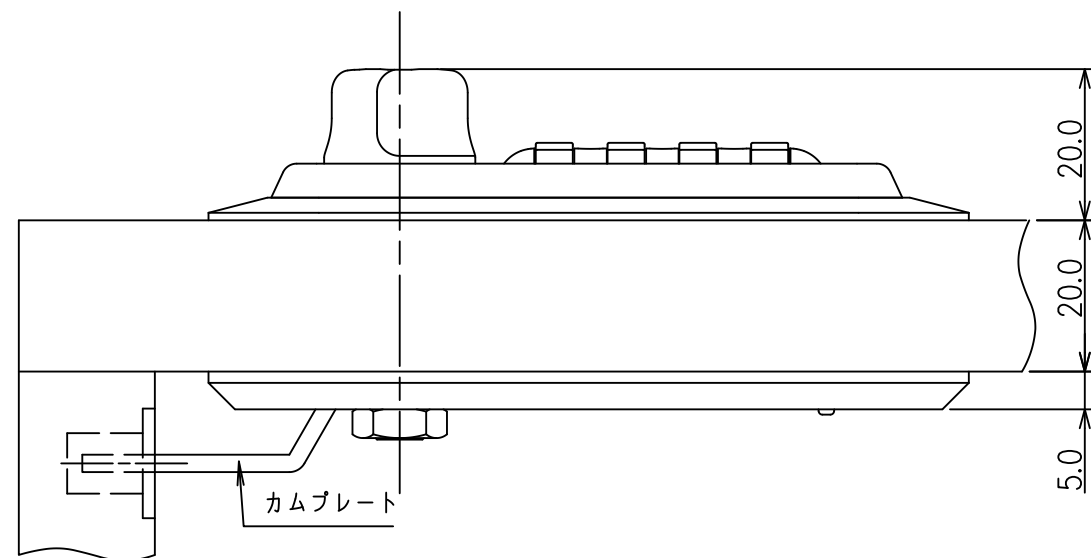

# <段カム取付け図>

正面図

右側面図

背面図

下面図

カムプレート詳細図

SL-4015仕様図  
対応扉板厚：20~21mm

※無断転載、複製、転用を固く禁じます。