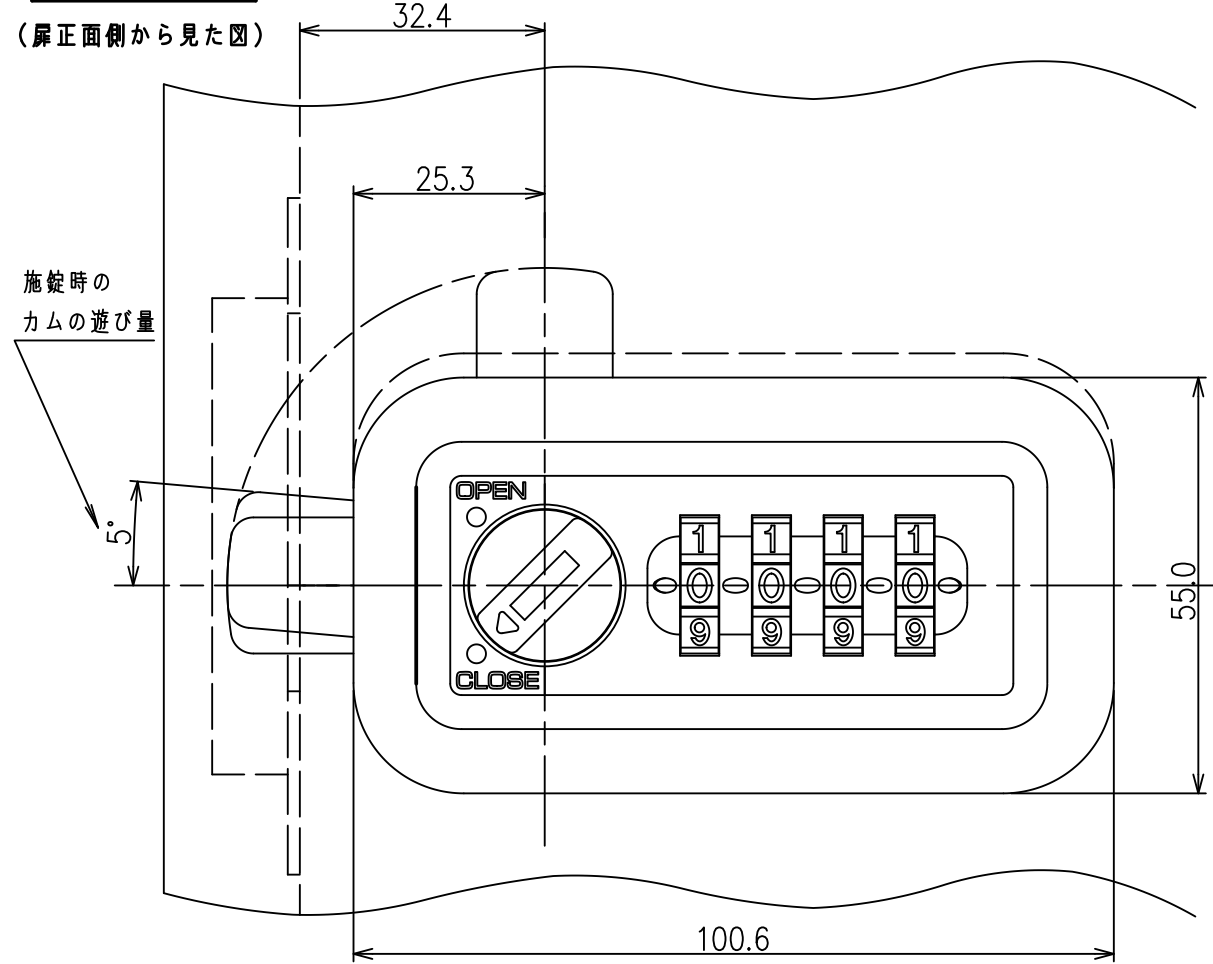

# <段カム取付け図>

正面図

右側面図

背面図

下面図

カムプレート詳細図

SL-4015仕様図  
対応扉板厚：20~21mm

※無断転載、複製、転用を固く禁じます。