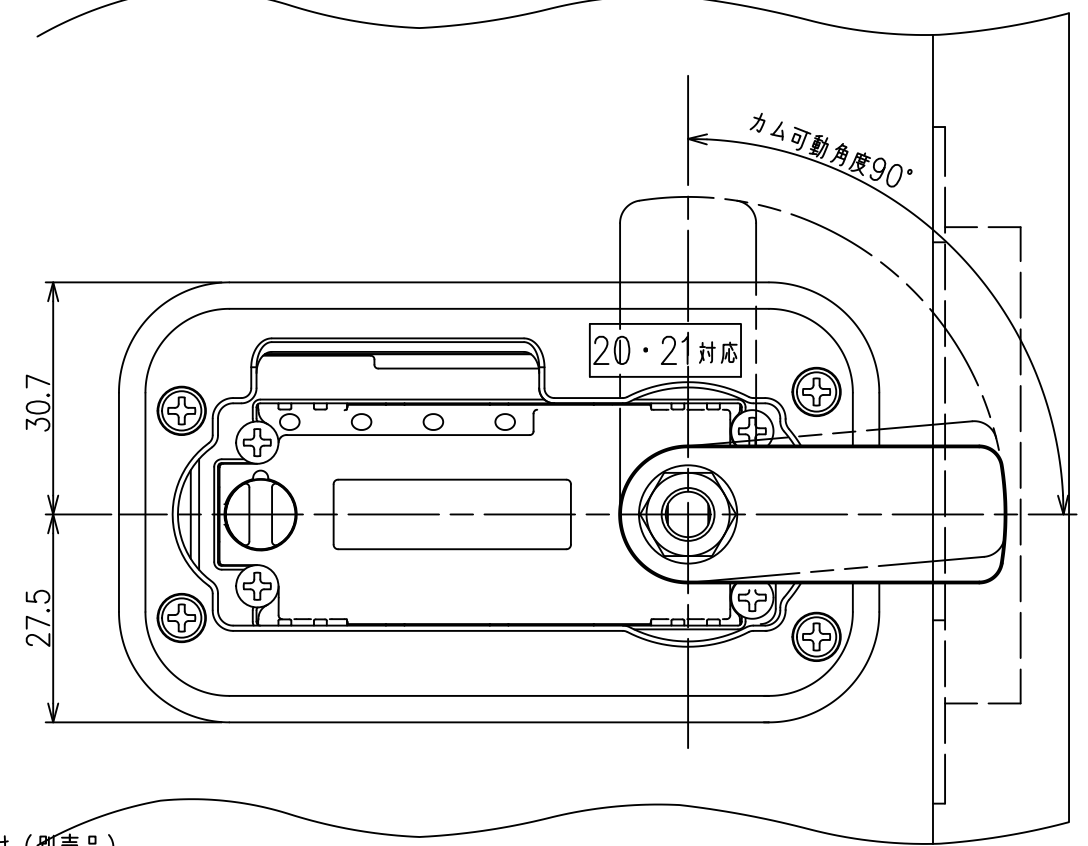

# <段カム取付け図>

正面図

右側面図

背面図

下面図

カムプレート詳細図

SL-4015仕様図  
対応扉板厚：20~21mm

※無断転載、複製、転用を固く禁じます。