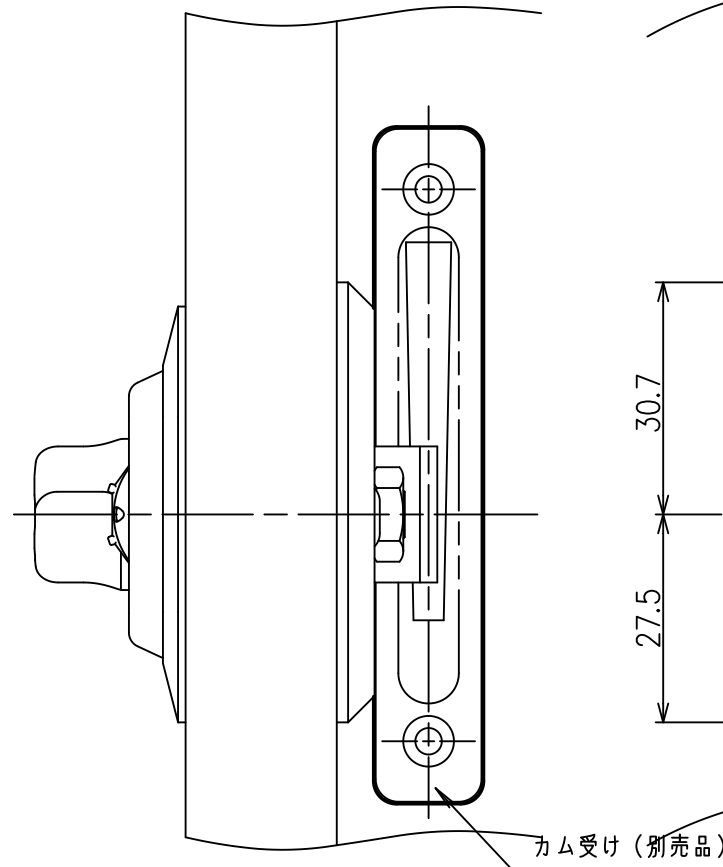

# <段カム取付け図>

正面図

右側面図

背面図

下面図

カムプレート詳細図

SL-4015仕様図  
対応扉板厚：20~21mm

※無断転載、複製、転用を固く禁じます。