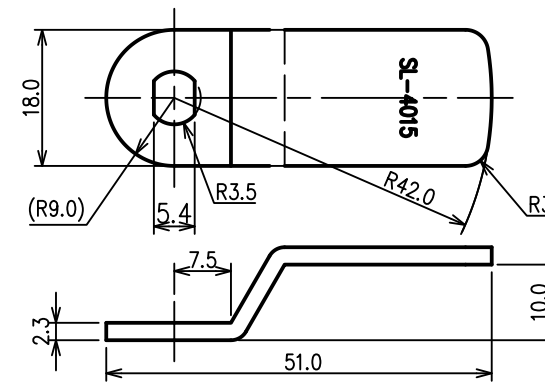

# <段カム取付け図>

正面図

右側面図

背面図

下面図

カムプレート詳細図

SL-4015仕様図  
対応扉板厚：20~21mm

※無断転載、複製、転用を固く禁じます。