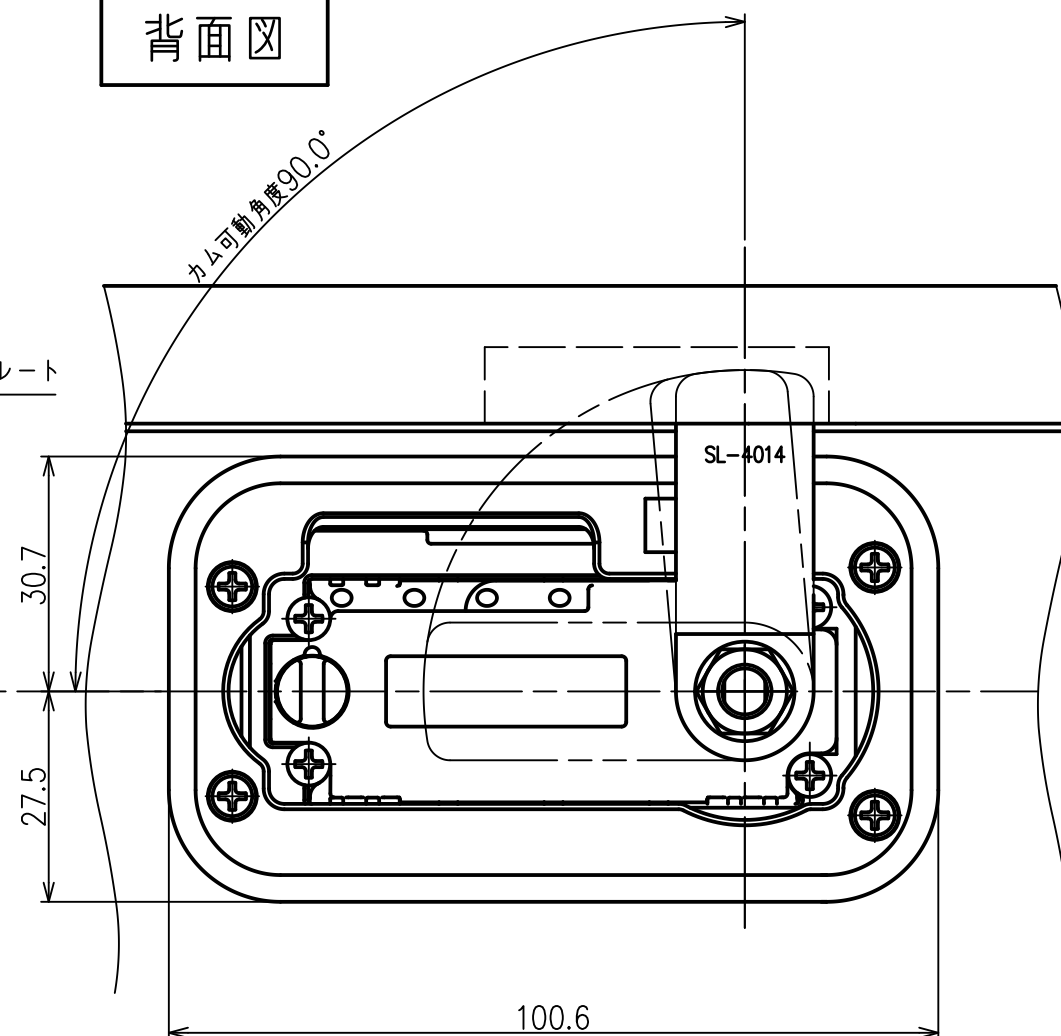

< 段カム取付け図 >

正面図

右側面図

背面図

下面図

カムプレート詳細図

SL-4014仕様
対応扉板厚：20~21 mm

※ 無断転載、複製、転用を固く禁じます。