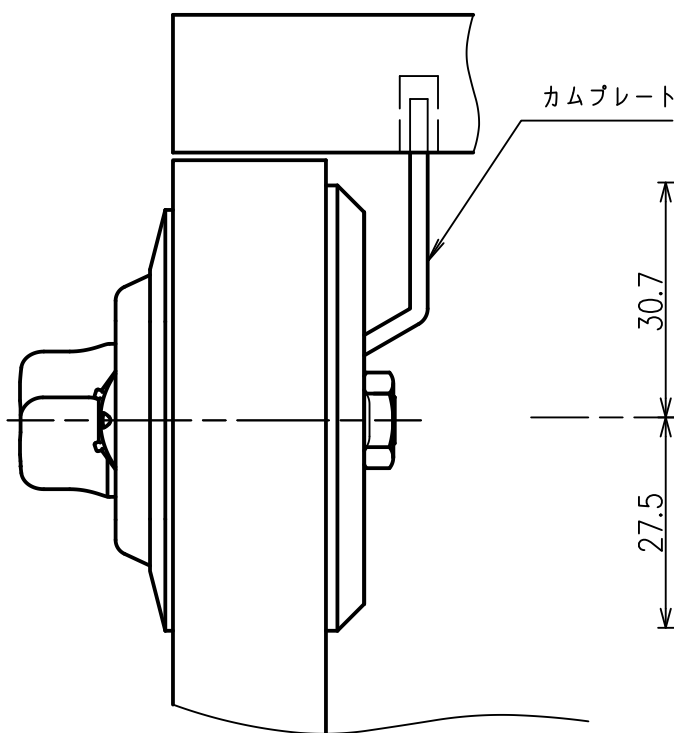

< 段カム取付け図 >

正面図

右側面図

背面図

下面図

カムプレート詳細図

SL-4014仕様
対応扉板厚：20~21 mm

※ 無断転載、複製、転用を固く禁じます。