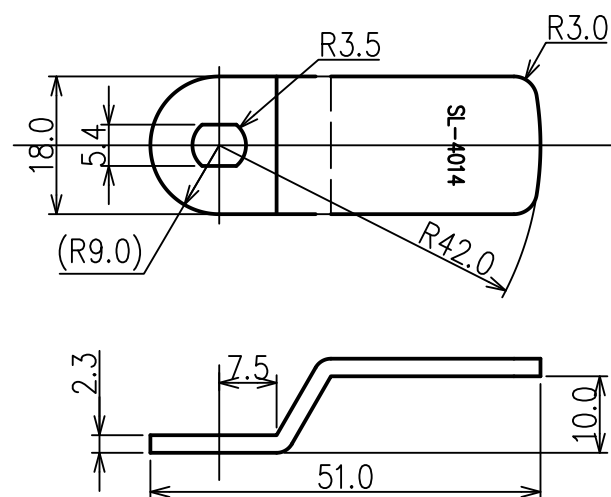

< 段カム取付け図 >

正面図

右側面図

背面図

下面図

カムプレート詳細図

SL-4014仕様
対応扉板厚：20~21 mm

※ 無断転載、複製、転用を固く禁じます。