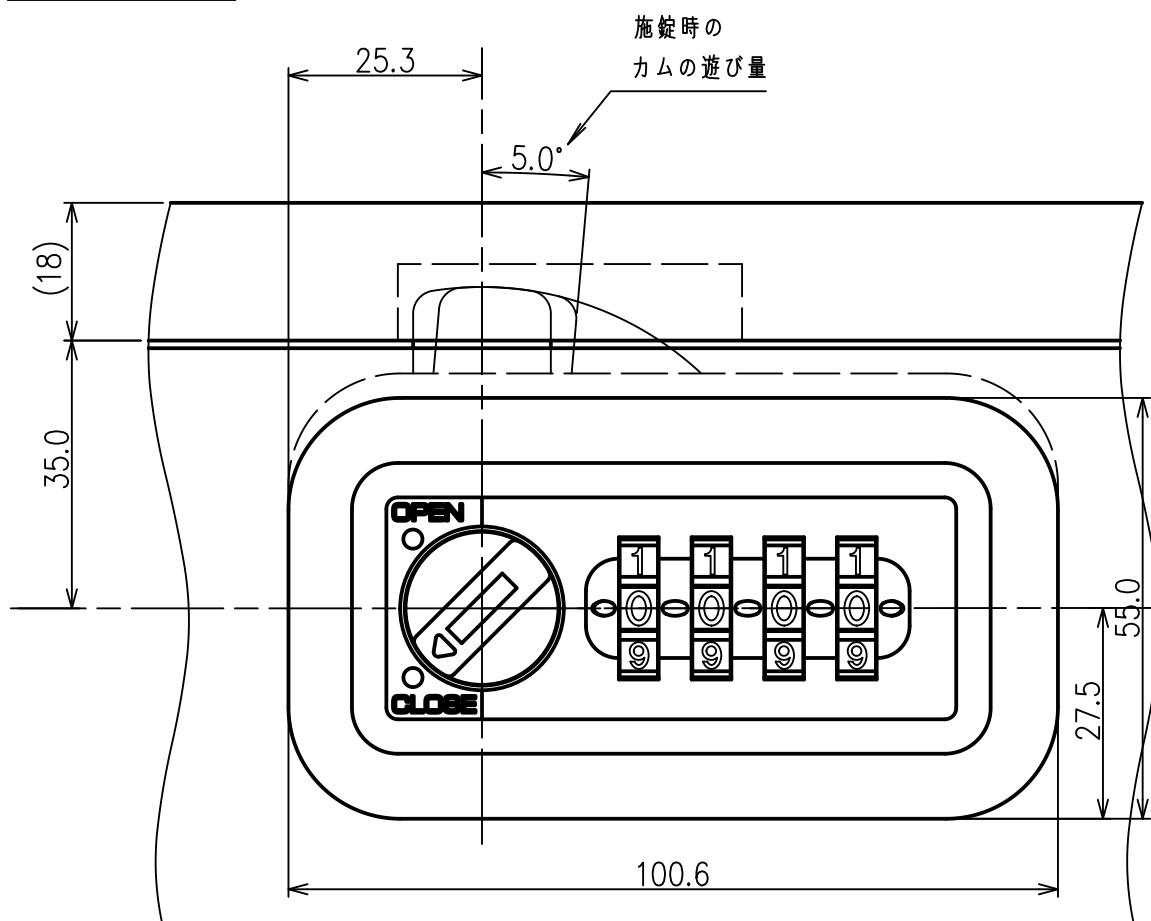

< 段カム取付け図 >

正面図

右側面図

背面図

下面図

カムプレート詳細図

SL-4014仕様
対応扉板厚：20~21 mm

※ 無断転載、複製、転用を固く禁じます。