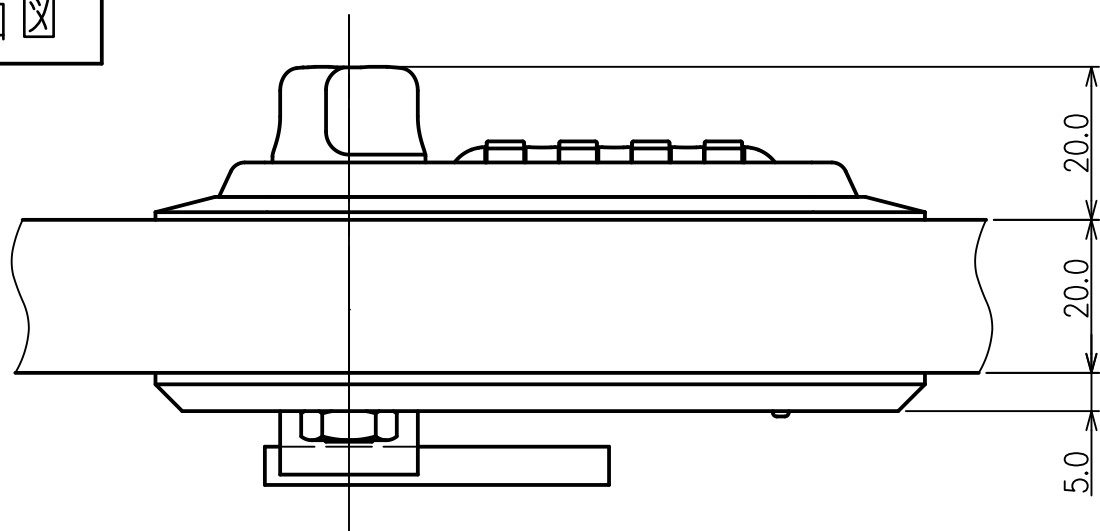

< 段カム取付け図 >

正面図

右側面図

背面図

下面図

カムプレート詳細図

SL-4014仕様
対応扉板厚：20~21 mm

※ 無断転載、複製、転用を固く禁じます。