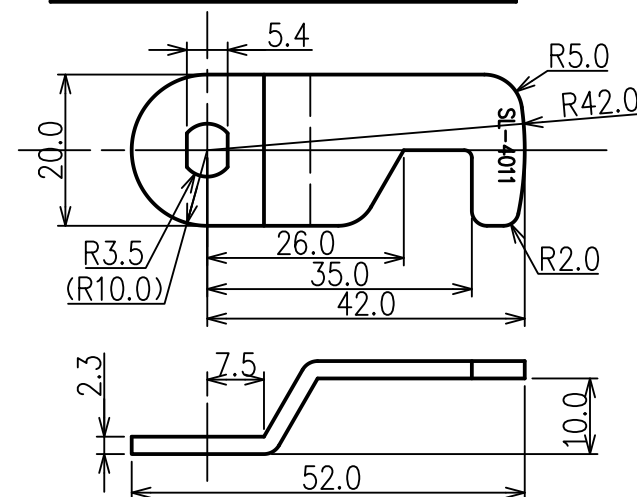

<カマカム取付け図>

正面図

右側面図

背面図

下面図

カムプレート詳細図

SL-4011仕様
対応扉板厚：20~21mm

※ 無断転載、複製、転用を固く禁じます。