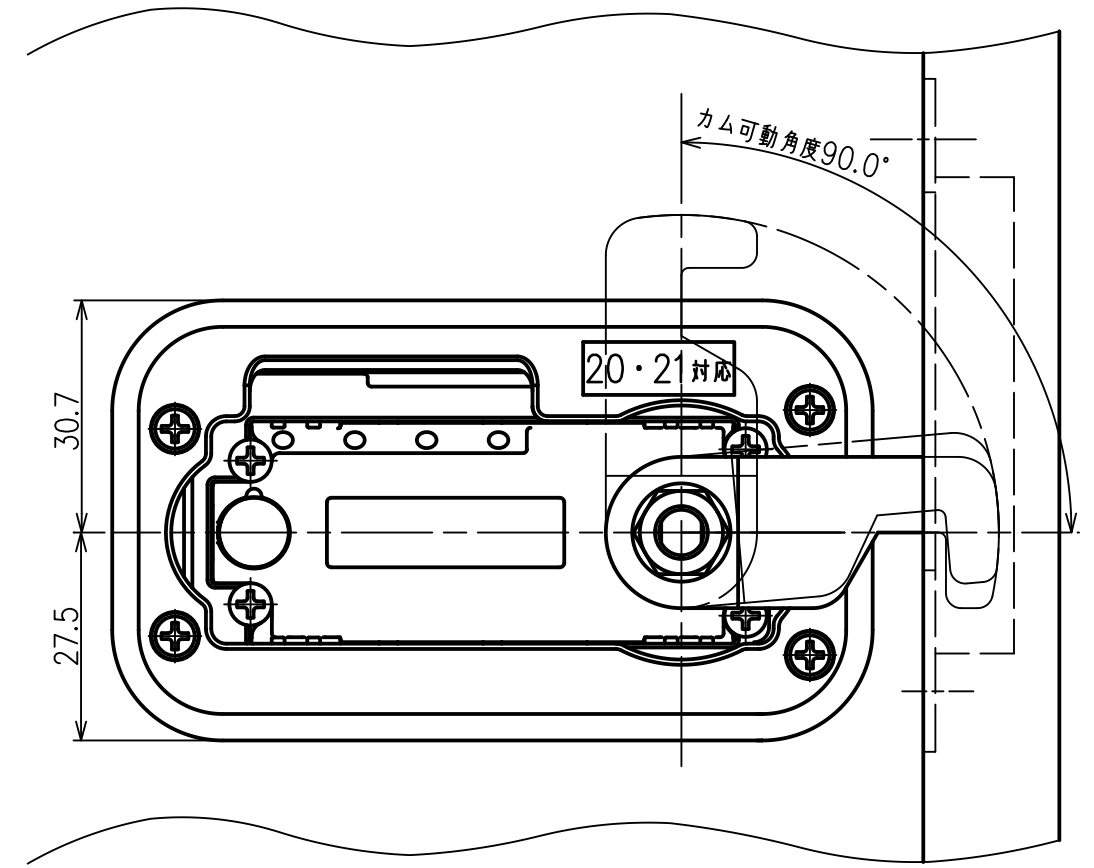

<カマカム取付け図>

正面図

右側面図

背面図

下面図

カムプレート詳細図

SL-4011仕様
対応扉板厚：20~21mm

※ 無断転載、複製、転用を固く禁じます。