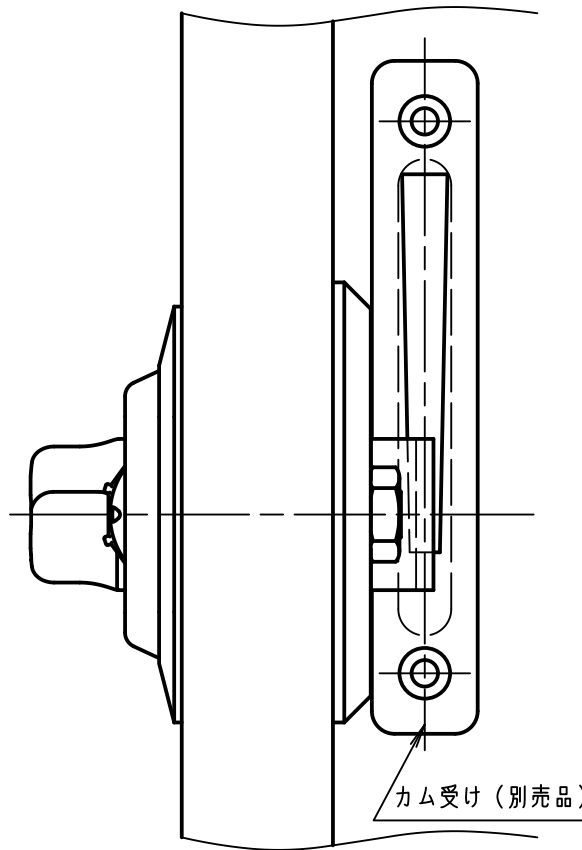

<カマカム取付け図>

正面図

右側面図

背面図

下面図

カムプレート詳細図

SL-4011仕様
対応扉板厚：20~21mm

※ 無断転載、複製、転用を固く禁じます。