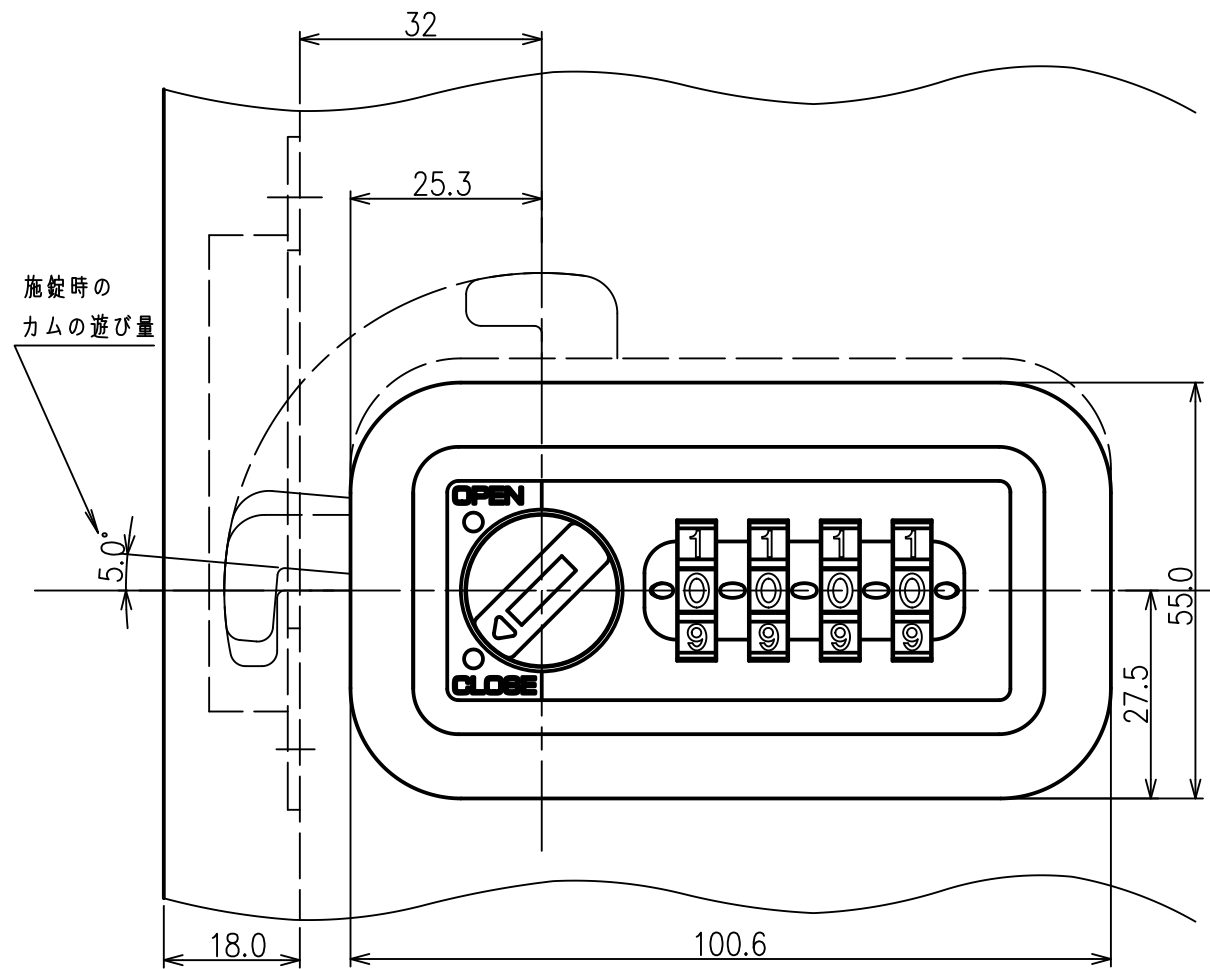

<カマカム取付け図>

正面図

右側面図

背面図

下面図

カムプレート詳細図

SL-4011仕様
対応扉板厚：20~21mm

※ 無断転載、複製、転用を固く禁じます。