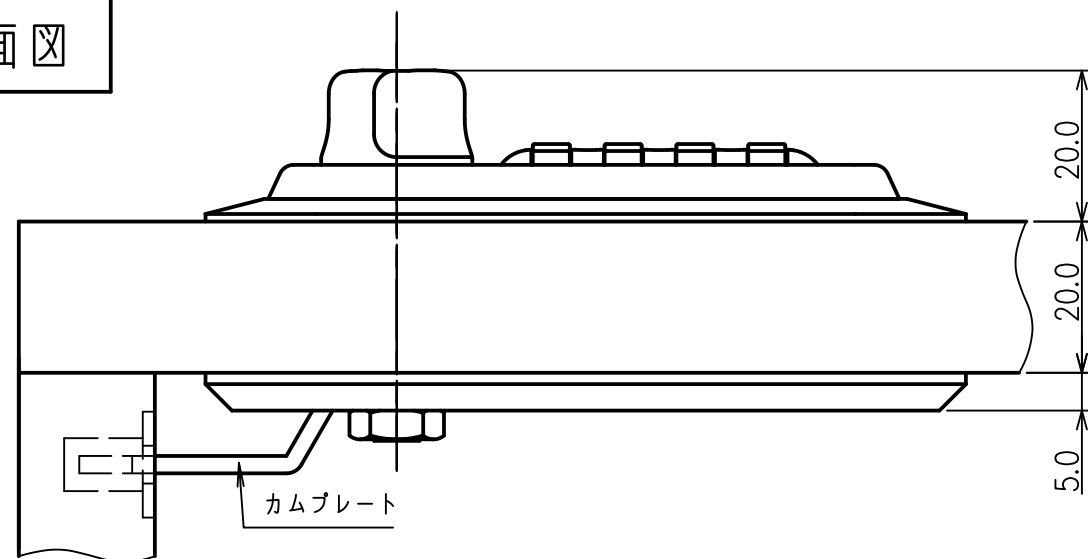

<カマカム取付け図>

正面図

右側面図

背面図

下面図

カムプレート詳細図

SL-4011仕様
対応扉板厚：20~21mm

※ 無断転載、複製、転用を固く禁じます。