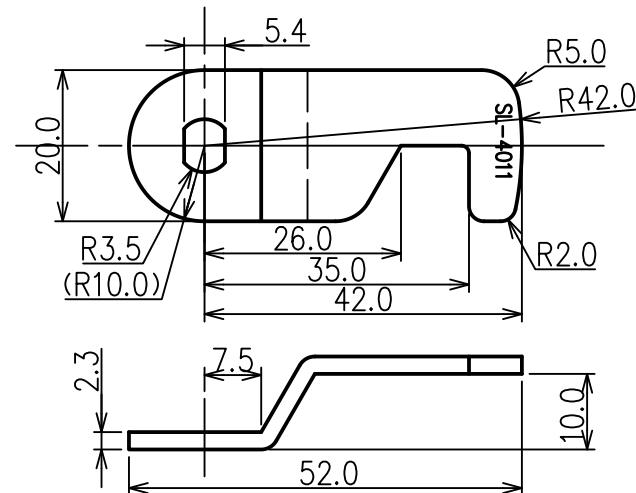

<カマカム取付け図>

正面図

右側面図

背面図

下面図

カムプレート詳細図

SL-4011仕様
対応扉板厚: 20~21mm

※ 無断転載、複製、転用を固く禁じます。