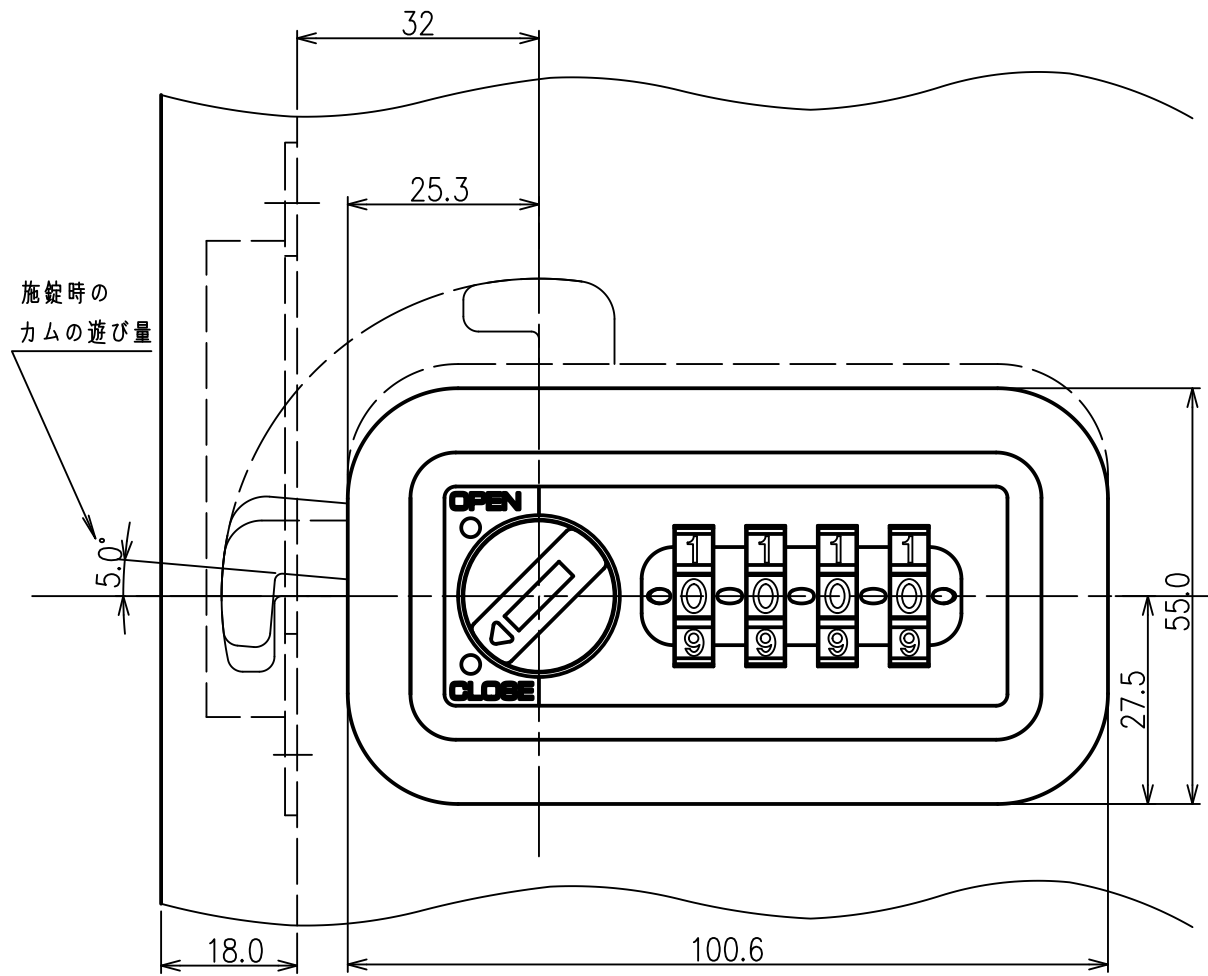

<カマカム取付け図>

正面図

右側面図

背面図

下面図

カムプレート詳細図

SL-4011仕様
対応扉板厚: 20~21mm

※ 無断転載、複製、転用を固く禁じます。