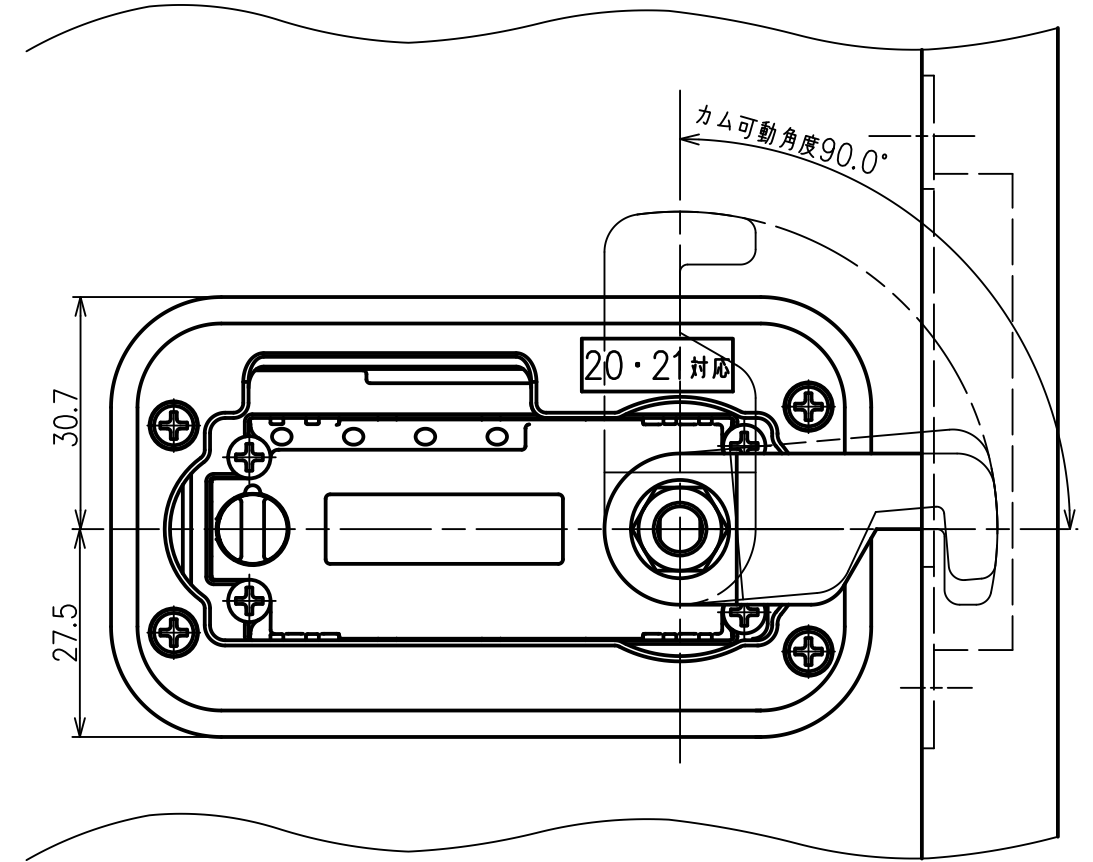

<カマカム取付け図>

正面図

右側面図

背面図

下面図

カムプレート詳細図

SL-4011仕様
対応扉板厚: 20~21mm

※ 無断転載、複製、転用を固く禁じます。