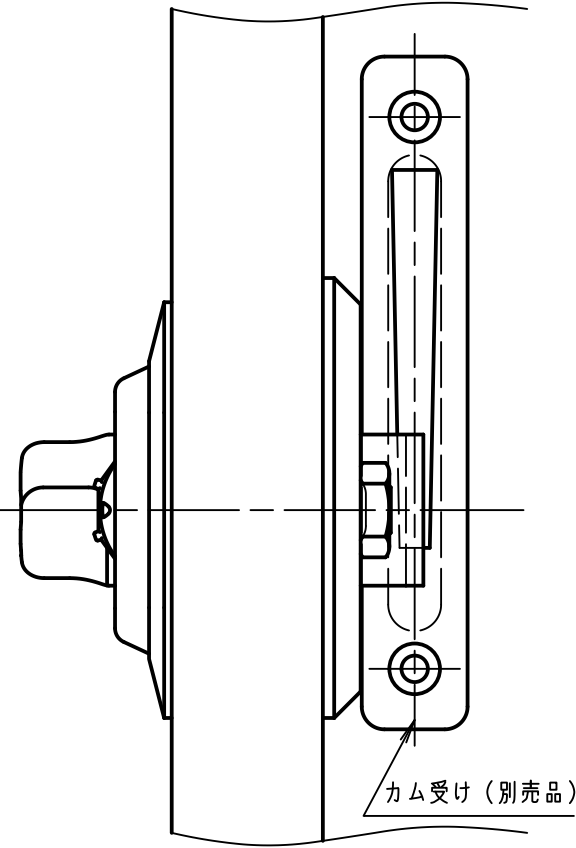

<カマカム取付け図>

正面図

右側面図

背面図

下面図

カムプレート詳細図

SL-4011仕様
対応扉板厚: 20~21mm

※ 無断転載、複製、転用を固く禁じます。