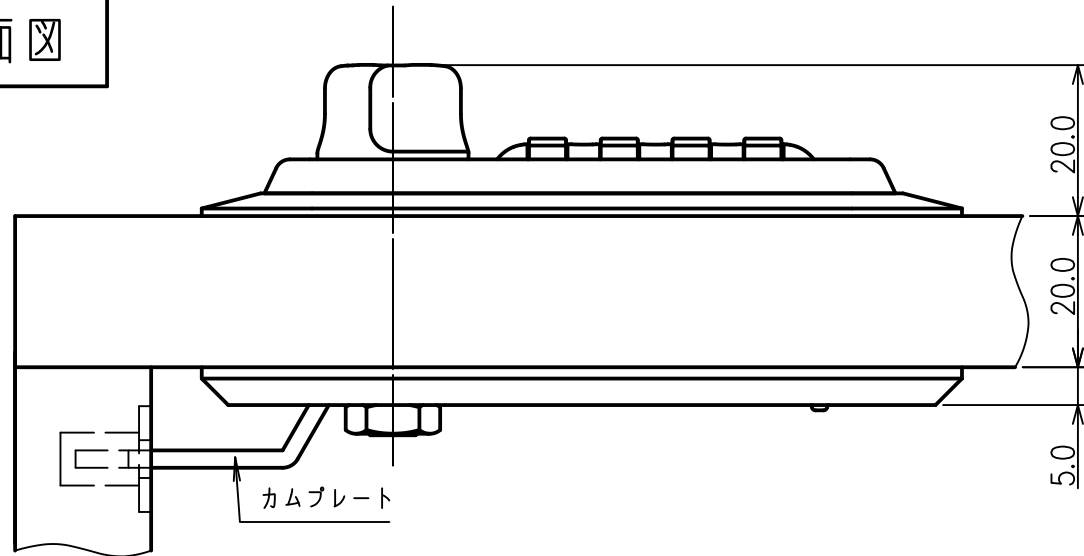

<カマカム取付け図>

正面図

右側面図

背面図

下面図

カムプレート詳細図

SL-4011仕様
対応扉板厚: 20~21mm

※ 無断転載、複製、転用を固く禁じます。