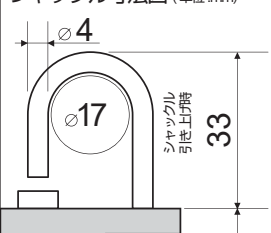

サイズ: 全長 W39×H75×D18mm

材質: 亜鉛ダイキャスト

シャックル

太さ: 直径  $\varnothing$ 4mm  
内径: 直径  $\varnothing$ 17mm  
材質: 焼入れ鋼

シャックル寸法図 (単位:mm)

セット内容

●本体 × 10 個入り

●非常解錠キー × 2 本