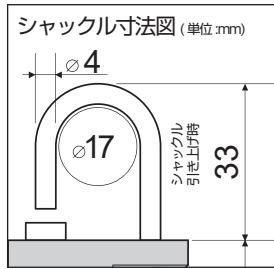

本体
×10個
セット

好きな番号に設定できます。

それぞれの錠前は 9999 通りから
お好みの番号を設定できます。

いたずらによる番号変更や
番号忘れなどに対応

もしも、番号を忘れた場合や、いたずらで
番号を変えられてしまった場合でも
付属の非常解錠キーですぐに解錠できます。
また設定した番号の検索もできます。

PL-571

サイズ:	W39×D18×H75mm	
シャックル太さ (直径):	∅約4mm	
内径 (直径):	∅17mm	
材質:	亜鉛ダイキャスト	