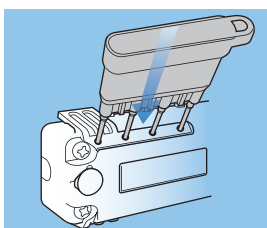

#### 木製扉にそのまま取付け可能

従来品では必要だった別売部品(木製扉取付プレート)が不要なので、手間も少なく取付けできます。

従来品

●取付プレートが必要(上図■部)

○取付プレート不要

### ご使用方法

かけ方

①任意の暗証番号をセット。

②CLOSE位置に回す。

③番号を乱すと施錠。

あけ方

①暗証番号をセット。

②OPEN位置に回すと解錠。