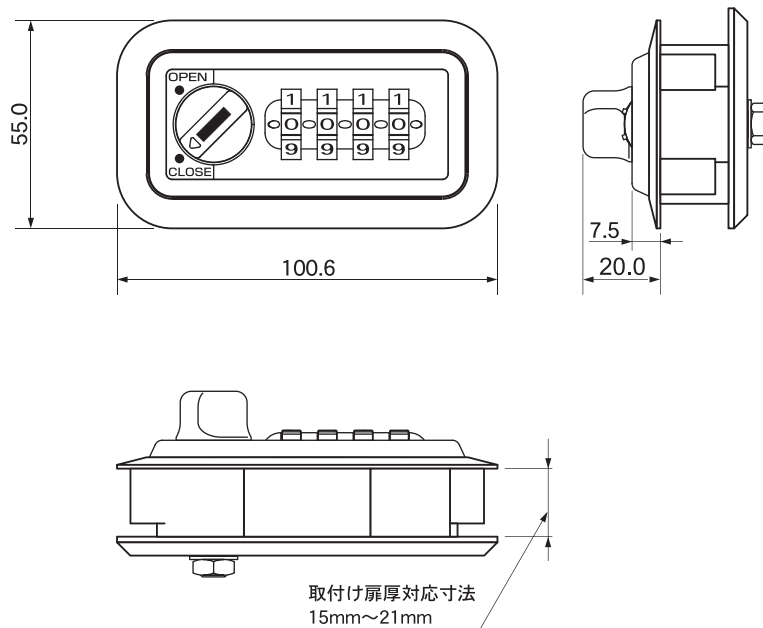

【扉取付仕様などの詳細についてはお問い合わせください】

機能・仕様一覧

品名	木製用セッターロック 横型
品番	SLOH1W-1
ダイヤル桁数	4桁ダイヤル
暗証番号設定方式	ワンタイム(番号自由)方式 *1
非常解錠機構	○ *2
暗証番号検索機構	○裏面検索 *3
扉板厚対応寸法	15~21mm
外形寸法 (mm)	幅 100.6× 奥行 40.0 - 46.0 *4× 高さ 55 mm
本体質量 (g)	約 158g *5
カラー	・ ピュアホワイト (PW) ・ コールドグレー (CG) ・ ブラック (BK)

*1 暗証番号をその都度設定するタイプです。不特定多数の方が利用する場所への取付けに適しています。 *2 暗証番号忘れの際、非常解錠用キー(別売品)による解錠ができます。 *3 サーチャー(別売品)を使用してダイヤル錠裏面より暗証番号の検索ができます。 *4 奥行寸法について / 取付け扉の厚み(15~21mm)によって外形奥行寸法が上記寸法内で変わります。 *5 記載の質量は、カムプレートを含まない本体のみの重さです。

別売品

- 非常解錠用キー ..... オープン価格
- サーチャー(暗証番号検索治具) ..... オープン価格

▼ 規格品以外の別注品・OEM受注も承っております。下記までお気軽にご相談ください。▼

総合お問い合わせ窓口

株式会社 **クローバー** ☎ 0120-13-2111

●フリーダイヤルがつかない場合 ☎06-6844-0051 <http://www.cloverkey.co.jp/>

本社・工場 〒561-0807 大阪府豊中市原田中 1-2-40 TEL 06-6844-2111(代)
関東営業所 〒171-0043 東京都豊島区要町 3-8-20 TEL 03-5995-2111

●掲載の商品はイメージ画像です。実際の色と若干異なる場合がございます。
●製品の仕様・デザインは予告なく変更されることがあります。

©CLOVER CO., LTD. ALL RIGHTS RESERVED. 201906-2 No.LE0038DL