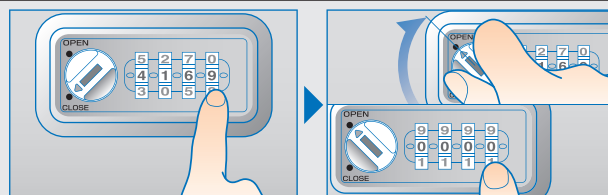

### ご使用方法

かけ方

①任意の暗証番号をセット。

②CLOSE位置に回す。

③番号を乱すと施錠。

あけ方

①暗証番号をセット。

②OPEN位置に回すと解錠。