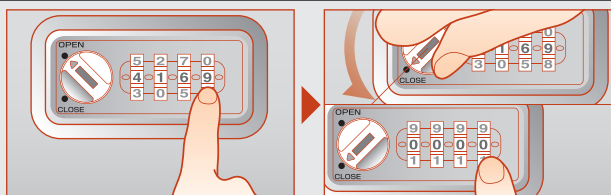

#### 暗証番号を忘れた場合.....

うら  
検索

「非常解錠用キー(別売品)」で扉を解錠し、「サーチバー(別売品)」を使って裏面より検索できます。

### ご使用方法

かけ方

①任意の暗証番号をセット。

②CLOSE位置に回す。

③番号を乱すと施錠。

あけ方

①暗証番号をセット。

②OPEN位置に回すと解錠。