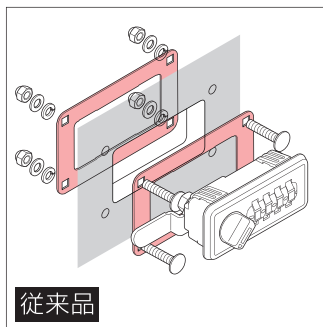

## 木製用 セッターロック 横型

ワンタイム方式 品番 SLOH1W-1

不特定多数の利用者向けにおすすめです。

ワンタイム  
方式

うら  
検索

木製扉仕様

4ケタ  
ダイヤル

屋内用

#### 木製扉にそのまま取付け可能

従来品では必要だった別売部品(木製扉取付プレート)が不要なので、手間も少なく取付けできます。

従来品

●取付プレートが必要(上図■部)

○取付プレート不要