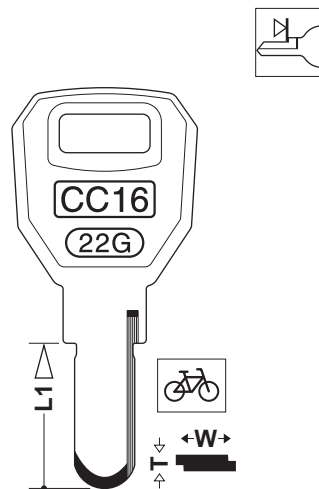

※上記以外のカタログは、貼り付けページがございません。
別途保管いただきますようお願いいたします。

品番:CC16
ブランド名:Panasonic
2020年10月12日(月)発売予定

商品情報	
材質/表面処理	真鍮(快削黄銅材)/スズコバルトメッキ
ブランド名	Panasonic
用途	自転車
鍵足寸法(L1)	19.2mm
鍵足幅(W)	7.95mm
鍵足厚み(T)	2.20mm
バイスへのセット	ストッパー合せ
使用する カッター・トレーサー	T/F 1
自社品番	CC16
他社品番	CY22

CC16

CC16
Panasonic

L1 19.2 W 7.95 T 2.20

代用品番

株式会社 **クローバー**

↑貼り付けページ : 52 (version2)
: 49 (version3)

CC16		CY22			Panasonic	52
------	--	------	--	--	-----------	----

↑貼り付けページ : N-10(version2)