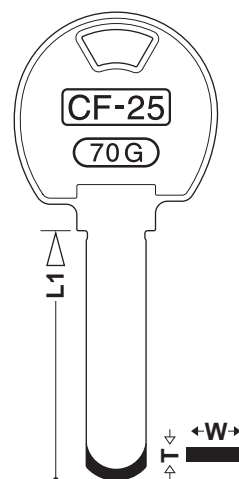

平素より格別のご愛顧を賜り、誠にありがとうございます。

さて、このたび弊社では、下記のblankキー新番を発売する運びとなりました。

つきましては、blankキーカタログ貼り付け用図面を添付いたしますので、ご高覧の上
恐れ入りますが、お手元のカタログ*への貼り付けをお願いいたします。

ご不明な点などございましたら、ご遠慮なくお問い合わせください。

***貼り付け対象カタログ : BLUE LINE version3**

※上記以外のカタログは、貼り付けページがございません。
別途保管いただきますようお願いいたします。

品番:CF-25
ブランド名:U-SHIN SHOWA
2020年8月5日(水)発売予定

商品情報	
材質/表面処理	真鍮/ニッケルメッキ
ブランド名	U-SHIN SHOWA
用途	玄関
鍵足寸法(L1)	32.8mm
鍵足幅(W)	7.90mm
鍵足厚み(T)	1.95mm
バイスへのセット	ストッパー合せ
使用する カッター・トレーサー	T/F 1
自社品番	CF-25
他社品番	F70・VD70

CF-25

CF-25
U-SHIN SHOWA

L1 32.8 W 7.90 T 1.95

代用品番

C-8

株式会社 **クローバー**

↑貼り付けページ : 65

CF-25	F70 VD70	U-SHIN SHOWA	65
-------	----------	--------------	----