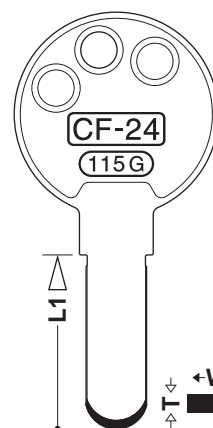

**品番:CF-24**

**ブランド名:WEST・YKK**

**2020年8月5日(水)発売予定**

※上記以外のカタログは、貼り付けページがございません。  
別途保管いただきますようお願いいたします。

商品情報	
材質/表面処理	真鍮/ニッケルメッキ
ブランド名	WEST・YKK
用途	玄関
鍵足寸法(L1)	23.0mm
鍵足幅(W)	8.00mm
鍵足厚み(T)	2.40mm
バイスへのセット	ストッパー合せ
使用する カッター・トレーサー	T/F 1
自社品番	CF-24
他社品番	F115・VD115

## CF-24

**CF-24**

WEST・YKK

L1 23.0      W 8.00 T 2.40

代用品番

**C-24**

株式会社 **クローバー**

↑貼り付けページ : 65