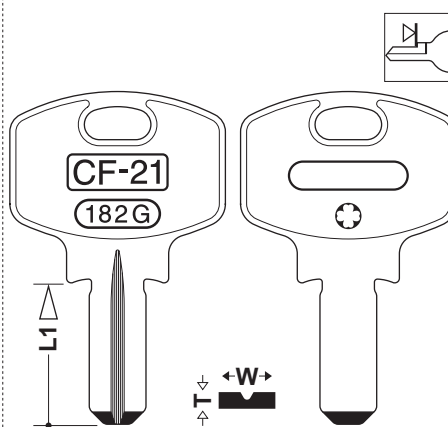

※上記以外のカタログは、貼り付けページがございません。
別途保管いただきますようお願いいたします。

品番:CF-21

ブランド名:三和シャッター/SANWA

2020年8月5日(水)発売予定

商品情報	
材質/表面処理	真鍮/ニッケルメッキ
ブランド名	三和シャッター/SANWA
用途	シャッター
鍵足寸法(L1)	18.7mm
鍵足幅(W)	7.50mm
鍵足厚み(T)	2.20mm
バイスへのセット	ストッパー合せ
使用する カッター・トレーサー	T/F 1
自社品番	CF-21
他社品番	F182・VD39

CF-21

CF-21

三和シャッター
/SANWA

L1 18.7 W 7.50 T 2.20

代用品番

C-70

株式会社 **クローバー**

↑貼り付けページ : 67 (version2)
: 64 (version3)