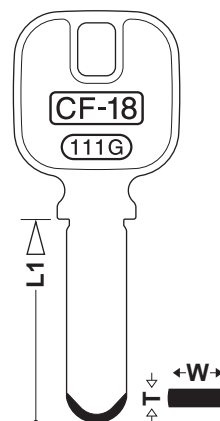

※上記以外のカタログは、貼り付けページがございません。
別途保管いただきますようお願いいたします。

品番:CF-18

ブランド名:KABA・MIWA

2020年8月5日(水)発売予定

商品情報	
材質/表面処理	真鍮/ニッケルメッキ
ブランド名	KABA・MIWA
用途	玄関
鍵足寸法(L1)	26.9mm
鍵足幅(W)	7.95mm
鍵足厚み(T)	2.50mm
パイプへのセット	ストップパー合せ
使用する カッター・トレーサー	T/F JN
自社品番	CF-18
他社品番	F111・VD111

CF-18

CF-18
KABA・MIWA

L1 26.9 W 7.95 T 2.50

代用品番

C-26

株式会社 **クローバー**

↑貼り付けページ : 67 (version2)
: 64 (version3)

CF-18	F111 VD111	KABA・MIWA	67
-------	------------	-----------	----