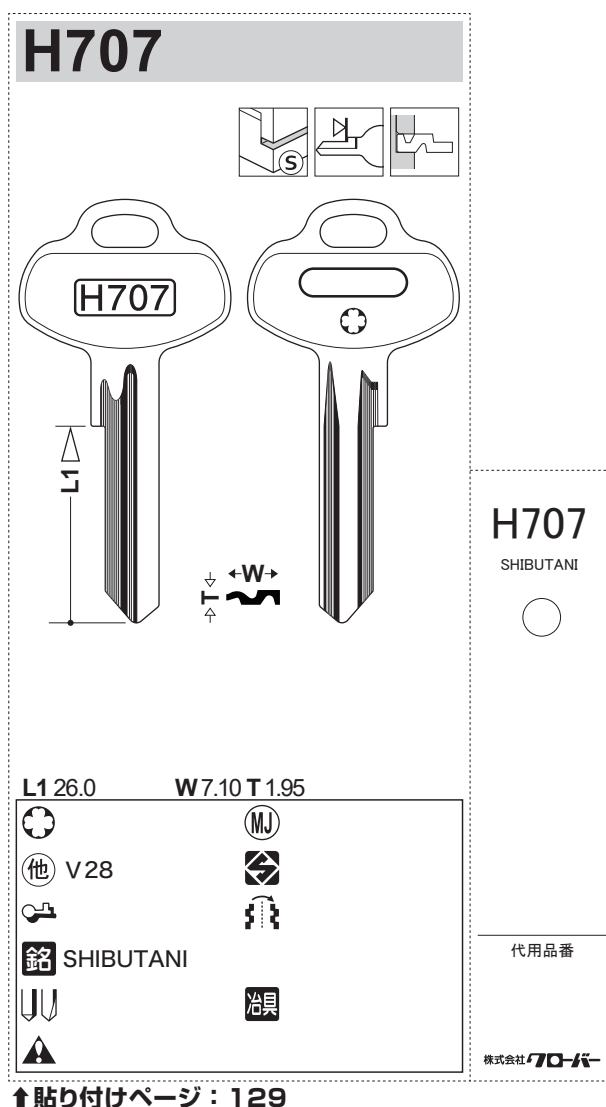

平素より格別のご愛顧を賜り、誠にありがとうございます。

さて、このたび弊社では、下記のblankキー新番を発売する運びとなりました。

つきましては、blankキーカタログ貼り付け用図面を添付いたしますので、ご高覧の上
恐れ入りますが、お手元のカタログ*への貼り付けをお願いいたします。

ご不明な点などございましたら、ご遠慮なくお問い合わせください。

***貼り付け対象カタログ : H・FH version5**

品番:H707
ブランド名:SHIBUTANI
2019年11月1日(金)発売予定

商品情報	
材質/表面処理	真鍮(快削黄銅材)/スズコバルトメッキ
ブランド名	SHIBUTANI
用途	玄関
鍵足寸法(L1)	26.0mm
鍵足幅(W)	7.10mm
鍵足厚み(T)	1.95mm
RCマシンバイス 挟み方	ストッパー合せ 背バサミ
自社品番	H707
他社品番	V28

H707	V28	SHIBUTANI	129
------	-----	-----------	-----