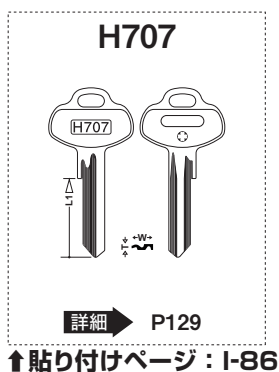

平素より格別のご愛顧を賜り、誠にありがとうございます。

さて、このたび弊社では、下記のblankキー新番を発売する運びとなりました。

つきましては、blankキーカタログ貼り付け用図面を添付いたしますので、ご高覧の上
恐れ入りますが、お手元のカタログ*への貼り付けをお願いいたします。

ご不明な点などございましたら、ご遠慮なくお問い合わせください。

***貼り付け対象カタログ : H・FH version5**

品番:H707
ブランド名:SHIBUTANI
2019年11月1日(金)発売予定

商品情報	
材質/表面処理	真鍮(快削黄銅材)/スズコバルトメッキ
ブランド名	SHIBUTANI
用途	玄関
鍵足寸法(L1)	26.0mm
鍵足幅(W)	7.10mm
鍵足厚み(T)	1.95mm
RCマシンバイス 挟み方	ストッパー合せ 背バサミ
自社品番	H707
他社品番	V28

H707	V28	SHIBUTANI	129
------	-----	-----------	-----