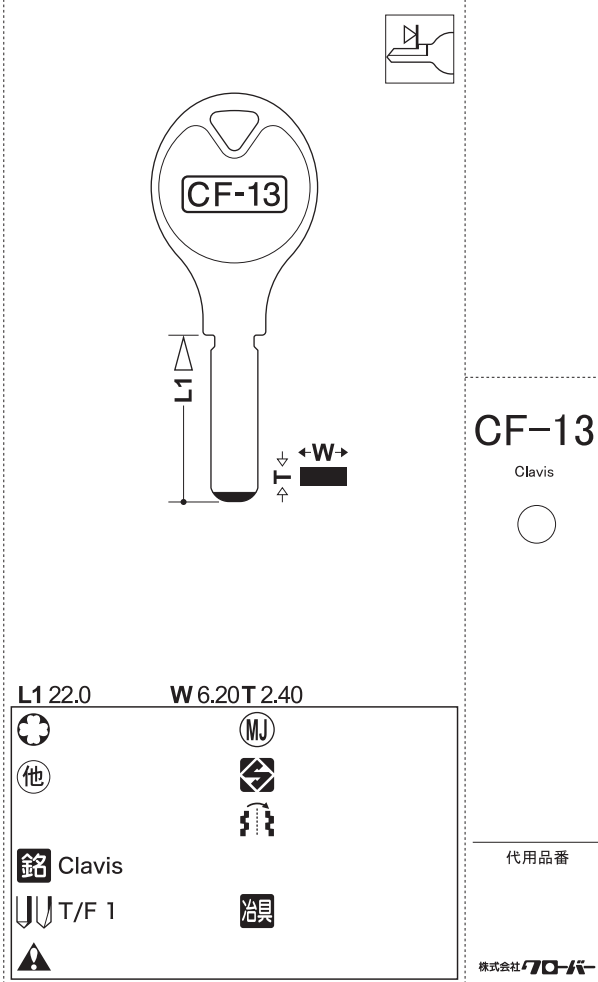

平素より格別のご愛顧を賜り、誠にありがとうございます。

さて、このたび弊社では、下記のブランクキー新番を発売する運びとなりました。

つきましては、ブランクキーカタログ貼り付け用図面を添付いたしますので、ご高覧の上恐れ入りますが、お手元のカタログ*への貼り付けをお願いいたします。

ご不明な点などございましたら、ご遠慮なくお問い合わせください。

*貼り付け対象カタログ : BLUE LINE version2

品番:CF-13
ブランド名:Clavis
2019年10月1日(火)発売予定

商品情報	
材質/表面処理	真鍮(快削黄銅材)/スズコバルトメッキ
ブランド名	Clavis
用途	室内錠
鍵足寸法(L1)	22.0mm
鍵足幅(W)	6.20mm
鍵足厚み(T)	2.40mm
バイスへのセット	ストッパー合せ
使用する カッター・トレーサー	T/F 1
自社品番	CF-13
他社品番	なし

CF-13

↑貼り付けページ : 66

CF-13					Clavis	66

↑貼り付けページ : N-14

お問い合わせ先

株式会社 **クロバ**

0120-13-2111

〒561-0807 大阪府豊中市原田中1-2-40
TEL 06-6844-2111 (代)
ホームページ <http://www.cloverkey.co.jp/>