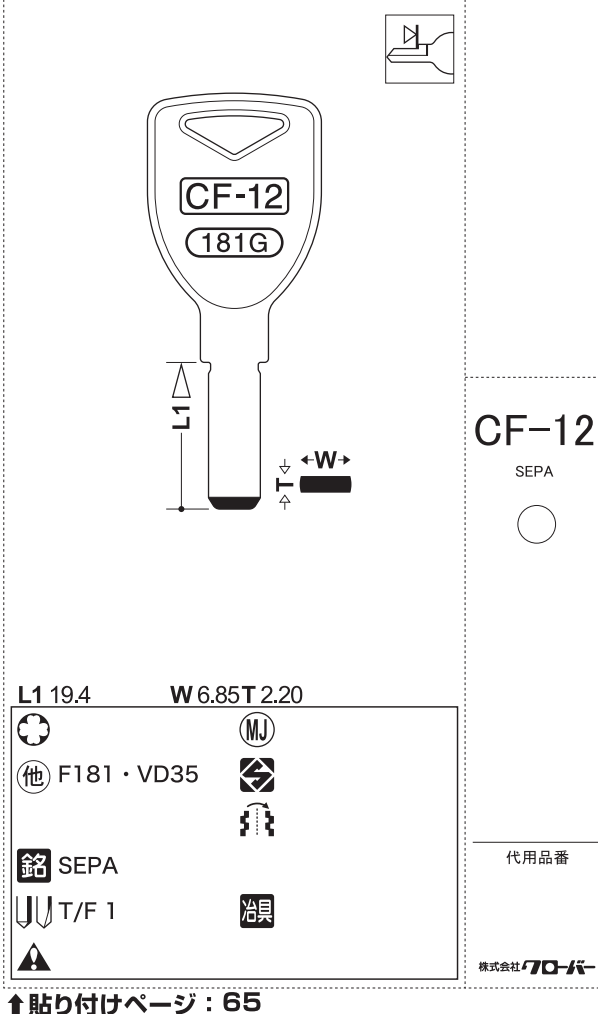

平素より格別のご愛顧を賜り、誠にありがとうございます。

さて、このたび弊社では、下記のブランクキー新番を発売する運びとなりました。

つきましては、ブランクキーカタログ貼り付け用図面を添付いたしますので、ご高覧の上
恐れ入りますが、お手元のカタログ*への貼り付けをお願いいたします。

ご不明な点などございましたら、ご遠慮なくお問い合わせください。

***貼り付け対象カタログ : BLUE LINE version2**

品番:CF-12
ブランド名:SEPA
2019年10月1日(火)発売予定

商品情報	
材質/表面処理	真鍮(快削黄銅材)/スズコバルトメッキ
ブランド名	SEPA
用途	玄関錠
鍵足寸法(L1)	19.4mm
鍵足幅(W)	6.85mm
鍵足厚み(T)	2.20mm
バイスへのセット	ストップパー合せ
使用する カッター・トレーサー	T/F 1
自社品番	CF-12
他社品番	F181・VD35

CF-12