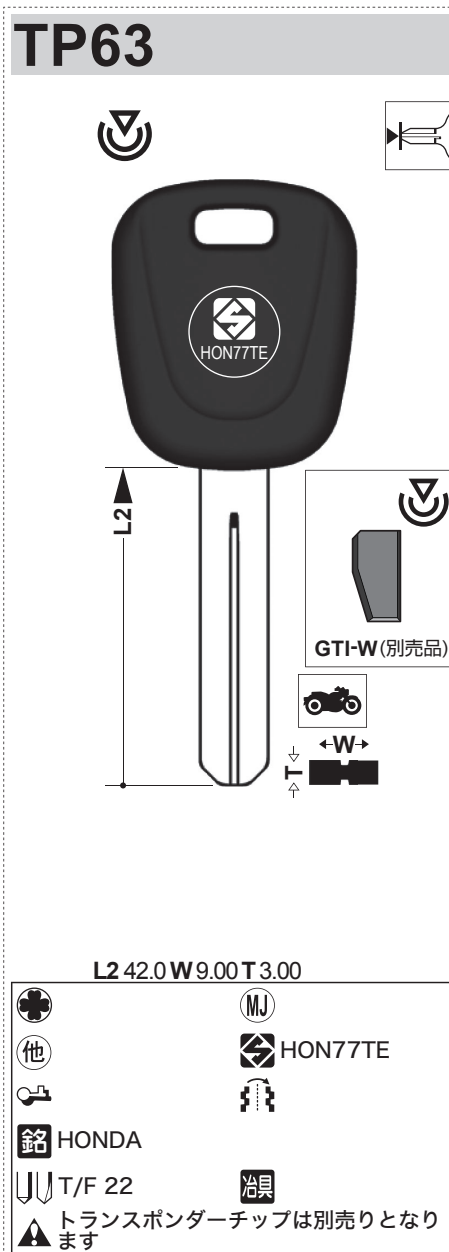

平素より格別のご愛顧を賜り、誠にありがとうございます。

さて、このたび弊社では、下記のブランクキー新番を発売する運びとなりました。

つきましては、ブランクキーカタログ貼り付け用図面を添付いたしますので、ご高覧の上  
恐れ入りますが、お手元のカタログ\*への貼り付けをお願いいたします。

ご不明な点などございましたら、ご遠慮なくお問い合わせください。

\*貼り付け対象カタログ : RED LINE version2

品番:TP63  
ブランド名:HONDA  
発売中

商品情報	
ブランド名	HONDA
用途	バイク
鍵足寸法(L2)	42.0mm
鍵足幅(W)	9.00mm
鍵足厚み(T)	3.00mm
バイスへのセット	先端合せ
使用する カッター・トレーサー	T/F 22
自社品番	TP63
SILCA品番	HON77TE
備考	トランスポンダーチップは別売りとなります

↑貼り付けページ : 114

TP63			HON77TE	HONDA	114
------	--	--	---------	-------	-----