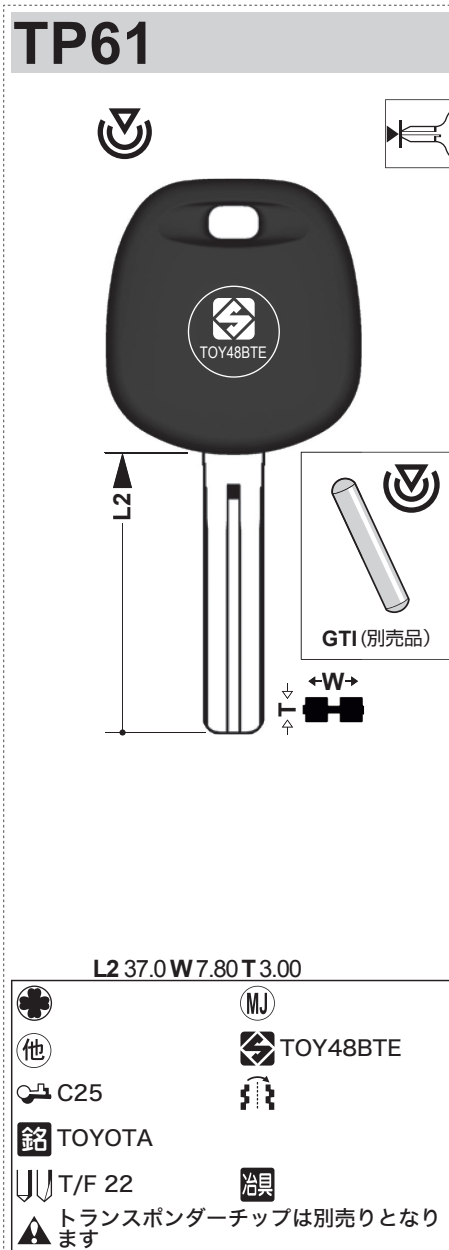

平素より格別のご愛顧を賜り、誠にありがとうございます。

さて、このたび弊社では、下記のブランクキー新番を発売する運びとなりました。

つきましては、ブランクキーカタログ貼り付け用図面を添付いたしますので、ご高覧の上恐れ入りますが、お手元のカタログ\*への貼り付けをお願いいたします。

ご不明な点などございましたら、ご遠慮なくお問い合わせください。

**\*貼り付け対象カタログ : RED LINE version2**

品番:TP61  
ブランド名:TOYOTA  
発売中

商品情報	
材質/表面処理	真鍮/ニッケルメッキ
ブランド名	TOYOTA
用途	車
鍵足寸法(L2)	37.0mm
鍵足幅(W)	7.80mm
鍵足厚み(T)	3.00mm
バイスへのセット	先端合せ
使用する カッター・トレーサー	T/F 22
自社品番	TP61
SILCA品番	TOY48BTE
備考	トランスポンダーチップは別売りとなります

↑貼り付けページ : 113

TP61			TOY48BTE	TOYOTA	113
------	--	--	----------	--------	-----

↑貼り付けページ : N-22