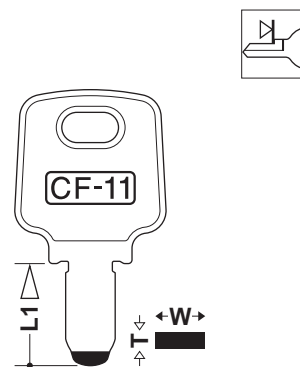

品番:CF-11  
ブランド名:NAGASAWA  
2018年6月21日(木)発売予定

商品情報	
材質/表面処理	真鍮(快削黄銅材)/スズコバルトメッキ
ブランド名	NAGASAWA
用途	室内錠
鍵足寸法(L1)	13.5mm
鍵足幅(W)	6.55mm
鍵足厚み(T)	2.20mm
パイプへのセット	ストッパー合せ
使用する カッター・トレーサー	T/F 1
自社品番	CF-11
他社品番	なし

## CF-11

CF-11  
NAGASAWA

L1 13.5 W 6.55 T 2.20

代用品番

株式会社 **クローバー**

↑貼り付けページ : 65

CF-11

NAGASAWA