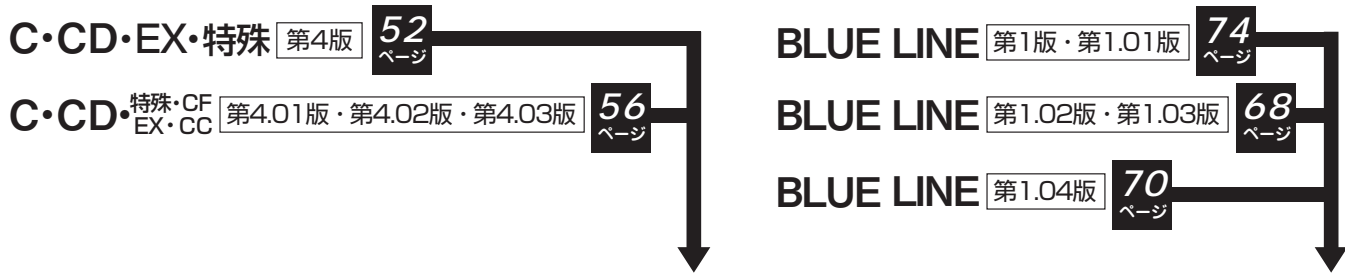

EX 34	HONDA (FB)	EX 35	HONDA (FB)	EX 36	HONDA (FB)
(他) V829 ⚠		(他) V833 ⚠		(他) V825 ⚠