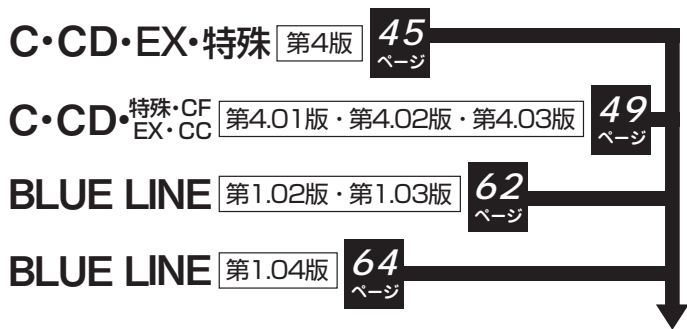

EX 31		HONDA	16/08
EX 32		TOYOTA	16/08
EX 33		HONDA	16/08
EX 34		HONDA	16/08
EX 35		HONDA	16/08

EX 31		HONDA	(掲載ページ: 74)	16/08
EX 32		TOYOTA	(掲載ページ: 74)	16/08
EX 33		HONDA	(掲載ページ: 74)	16/08
EX 34		HONDA	(掲載ページ: 74)	16/08
EX 35		HONDA	(掲載ページ: 74)	16/08

EX 36		HONDA	16/08

EX 36		HONDA	(掲載ページ: 74)	16/08