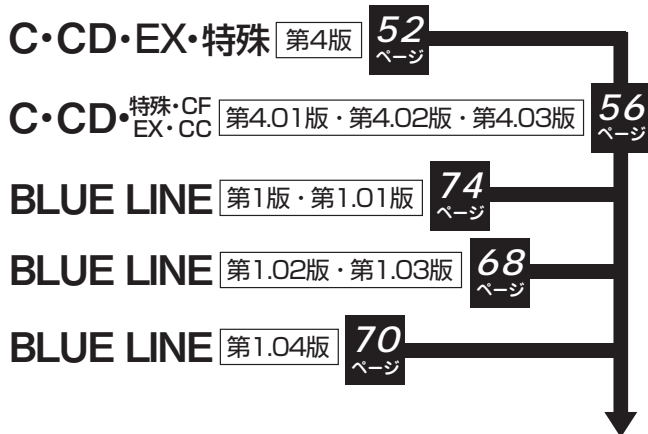

御得意先様各位

平成 28 年 8 月

**【 ブランクキー  
新番完成のご案内 】**

品番	純正メーカー名	発売日
EX31	HONDA	平成 28 年 8 月 8 日 (月)
EX32	TOYOTA	
EX33	HONDA	
EX34		
EX35		
EX36		

EX 31 HONDA (FB)    EX 32 TOYOTA (FB)    EX 33 HONDA (FB)

<p>(他) 使用するカッター・トレーサーは T22 / F22</p>	<p>(他) M382 先端合せ</p>	<p>(他) V824</p>
--------------------------------------	----------------------	-----------------