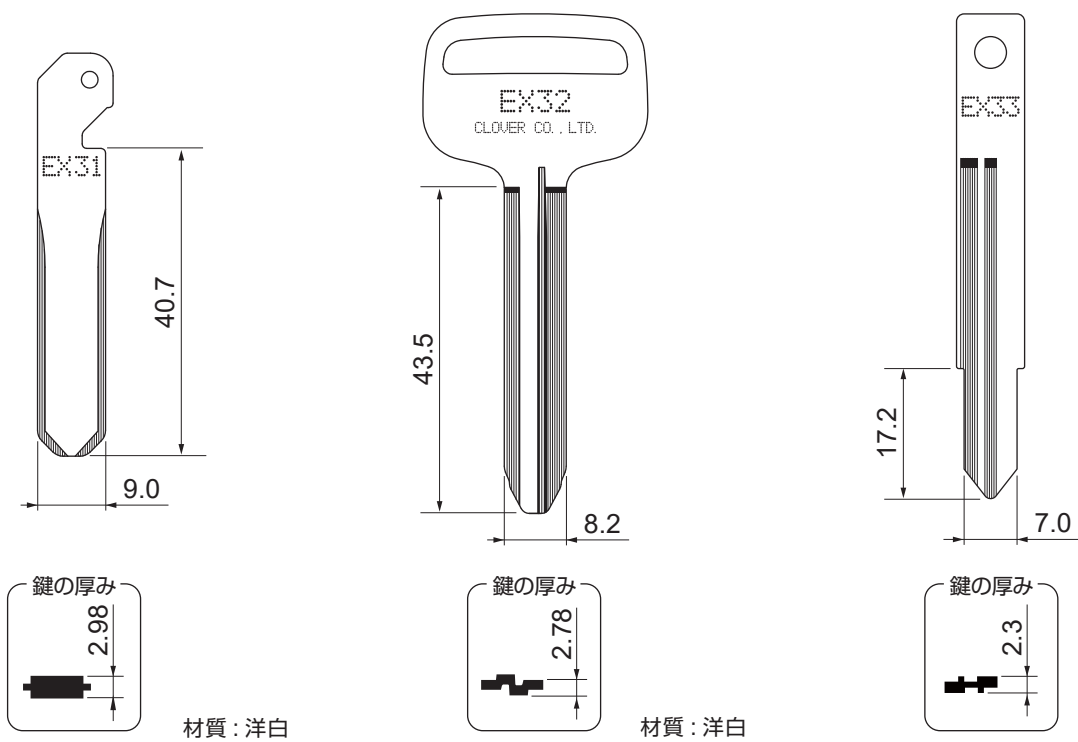

御得意先様各位

平成 28 年 8 月

**【 ブランクキー  
新番完成のご案内 】**

品番	純正メーカー名	発売日
EX31	HONDA	平成 28 年 8 月 8 日 (月)
EX32	TOYOTA	
EX33	HONDA	
EX34		
EX35		
EX36		

EX 31 HONDA (FB)    EX 32 TOYOTA (FB)    EX 33 HONDA (FB)

<p>(他) 使用するカッター・トレーサーは T22 / F22</p>	<p>(他) M382 先端合せ</p>	<p>(他) V824</p>
--------------------------------------	----------------------	-----------------