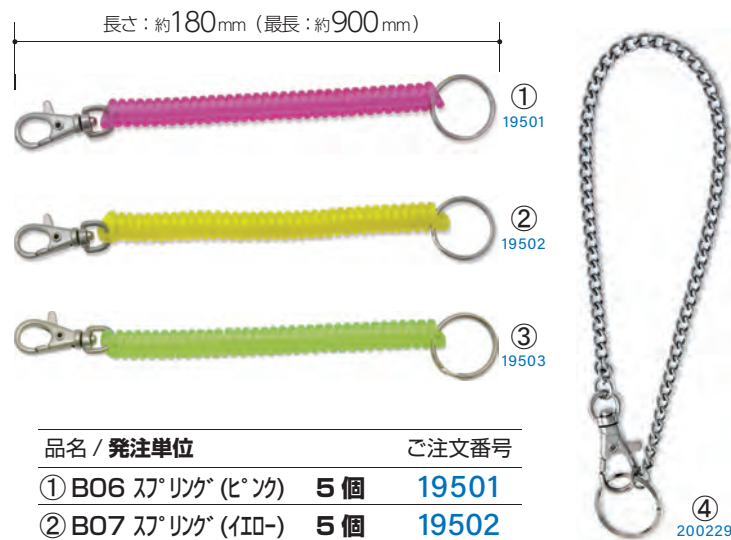

- ① 1パック×4個入 19524

- ② 1パック×4個入 19525

直径：約24mm

使用イメージ

品名 / 発注単位	ご注文番号
① B01 カラーリング (普通色) <b>5パック</b>	19524
② B02 カラーリング (蛍光色) <b>5パック</b>	19525

- ① 1袋×3個入 19519  
② 19518

品名 / 発注単位	ご注文番号
① B03 スナップフック 3ヶ <b>5袋</b>	19519
② B04 スナップリング No.2 (5連) <b>5個</b>	19518

リングの取外しができます。

品名 / 発注単位	ご注文番号
① B05 リーリング No.3 <b>5個</b>	19523

鍵の落下・紛失防止に。

長さ：約180mm (最長：約900mm)

- ① 19501  
② 19502  
③ 19503  
④ 200229

品名 / 発注単位	ご注文番号
① B06 スパリング (ピンク) <b>5個</b>	19501
② B07 スパリング (イエロー) <b>5個</b>	19502
③ B08 スパリング (グリーン) <b>5個</b>	19503
④ B09 飛びナシエーン <b>5個</b>	200229

全長：約320mm

豊富なラインナップ!

キーアクセサリ Vol.1  
KEY ACCESSORIES

広告有効期限  
2021年  
6月30日

- ① 99036  
② 99037  
③ 99038  
④ 99148  
⑤ 99149  
⑥ 2000682

品名 / 発注単位	ご注文番号
① U01 ナイロンメッシュ赤黒 S <b>5個</b>	99036
② U02 ナイロンメッシュ白黒 S <b>5個</b>	99037
③ U03 ナイロンメッシュ赤白 S <b>5個</b>	99038
④ U04 ナイロンメッシュ赤青 S <b>5個</b>	99148
⑤ U05 ナイロンメッシュ赤黄 S <b>5個</b>	99149
⑥ U06 ナイロンメッシュ黒黄 S <b>5個</b>	2000682