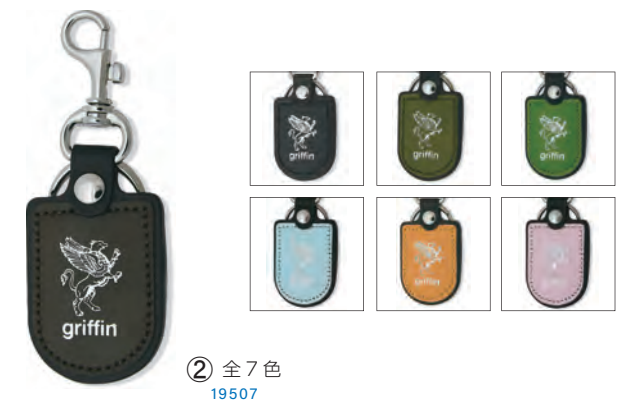

① 全2色 999

ウラ面 / キーリング部

② 全7色 19507

品名 / 発注単位	ご注文番号
① B12 ガリツ皮小判 5個 ※色・柄はお選びいただけません。(アソート)	999
② B13 グリフィン207 5個 ※色はお選びいただけません。(アソート)	19507