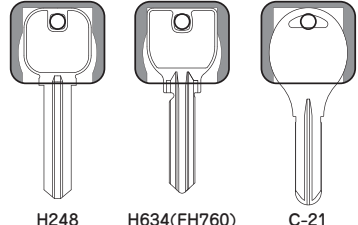

# 🐾 DOG KEY COVER ドッグ キーカバー

Front  
立体感が  
カワイイ♡

Back  
おしりと肉球が  
とってもキュート♡

パッケージ 縦60×横45mm

front

back

## 使用できる鍵のサイズの目安

- 横幅：約23.5mm
- 厚み：約2.3mm

こちらのタイプの鍵に装着できます。

※装着後はお手持ちのキーリングに通してお使いください。

パッケージ 縦60×横45mm

front

back

使用できる鍵のサイズ目安

- 横幅：約23.5mm
- 厚み：約2.3mm

こちらのタイプの鍵に装着できます。

※装着後はお手持ちのキーリングに通してお使いください。

総合お問い合わせ窓口