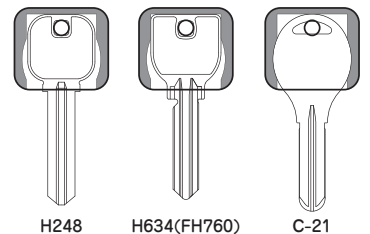

## 使用できる鍵のサイズの目安

- 横幅：約23.5mm
- 厚み：約2.3mm

こちらのタイプの鍵に装着できます。

※装着後はお手持ちのキーリングに通してお使いください。

パッケージ 縦60×横45mm

front

back

使用できる鍵のサイズ目安

- 横幅：約23.5mm
- 厚み：約2.3mm

こちらのタイプの鍵に装着できます。

※装着後はお手持ちのキーリングに通してお使いください。

総合お問い合わせ窓口