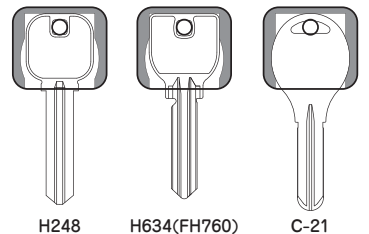

こちらのタイプの鍵に装着できます。

- 横幅：約23.5mm
- 厚み：約2.3mm

H248 H634(FH760) C-21

※装着後はお手持ちのキーリングに通してお使いください。

ラインナップ 全6種

ダックス

ダックス/CR
ご注文番号
KC01
注文単位 / 個
3

ダックス/RD
ご注文番号
KC02
注文単位 / 個
3

チワワ

チワワ/CR
ご注文番号
KC03
注文単位 / 個
3

チワワ/RD
ご注文番号
KC04
注文単位 / 個
3

プードル

プードル/AP
ご注文番号
KC05
注文単位 / 個
3

プードル/RD
ご注文番号
KC06
注文単位 / 個
3

🐾 CAT KEY COVER
キャット キーカバー

ラインナップ 全3種

スコティッシュフォールド (立ち耳)

ご注文番号	KC07	注文単位 / 個	3
-------	------	----------	---

ロシアンブルー

ご注文番号	KC08	注文単位 / 個	3
-------	------	----------	---

黒猫

ご注文番号	KC09	注文単位 / 個	3
-------	------	----------	---

パッケージ 縦60×横45mm

front

back

使用できる鍵のサイズの目安

こちらのタイプの鍵に装着できます。

- 横幅: 約23.5mm
- 厚み: 約2.3mm

※装着後はお手持ちのキーリングに通してお使いください。

総合お問い合わせ窓口

株式会社 **クローバー** ☎0120-13-2111

●フリーダイヤルがつかない場合 ☎06-6844-0051 <http://www.cloverkey.co.jp/>