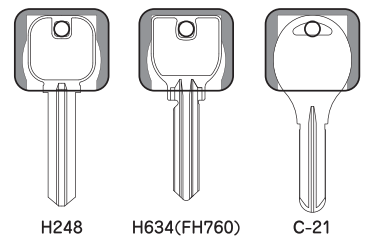

黒猫

ご注文番号	KC09	注文単位 / 個	3
-------	------	----------	---

パッケージ 縦60×横45mm

front

back

使用できる鍵のサイズの目安

- 横幅：約23.5mm
- 厚み：約2.3mm

こちらのタイプの鍵にフィットします。